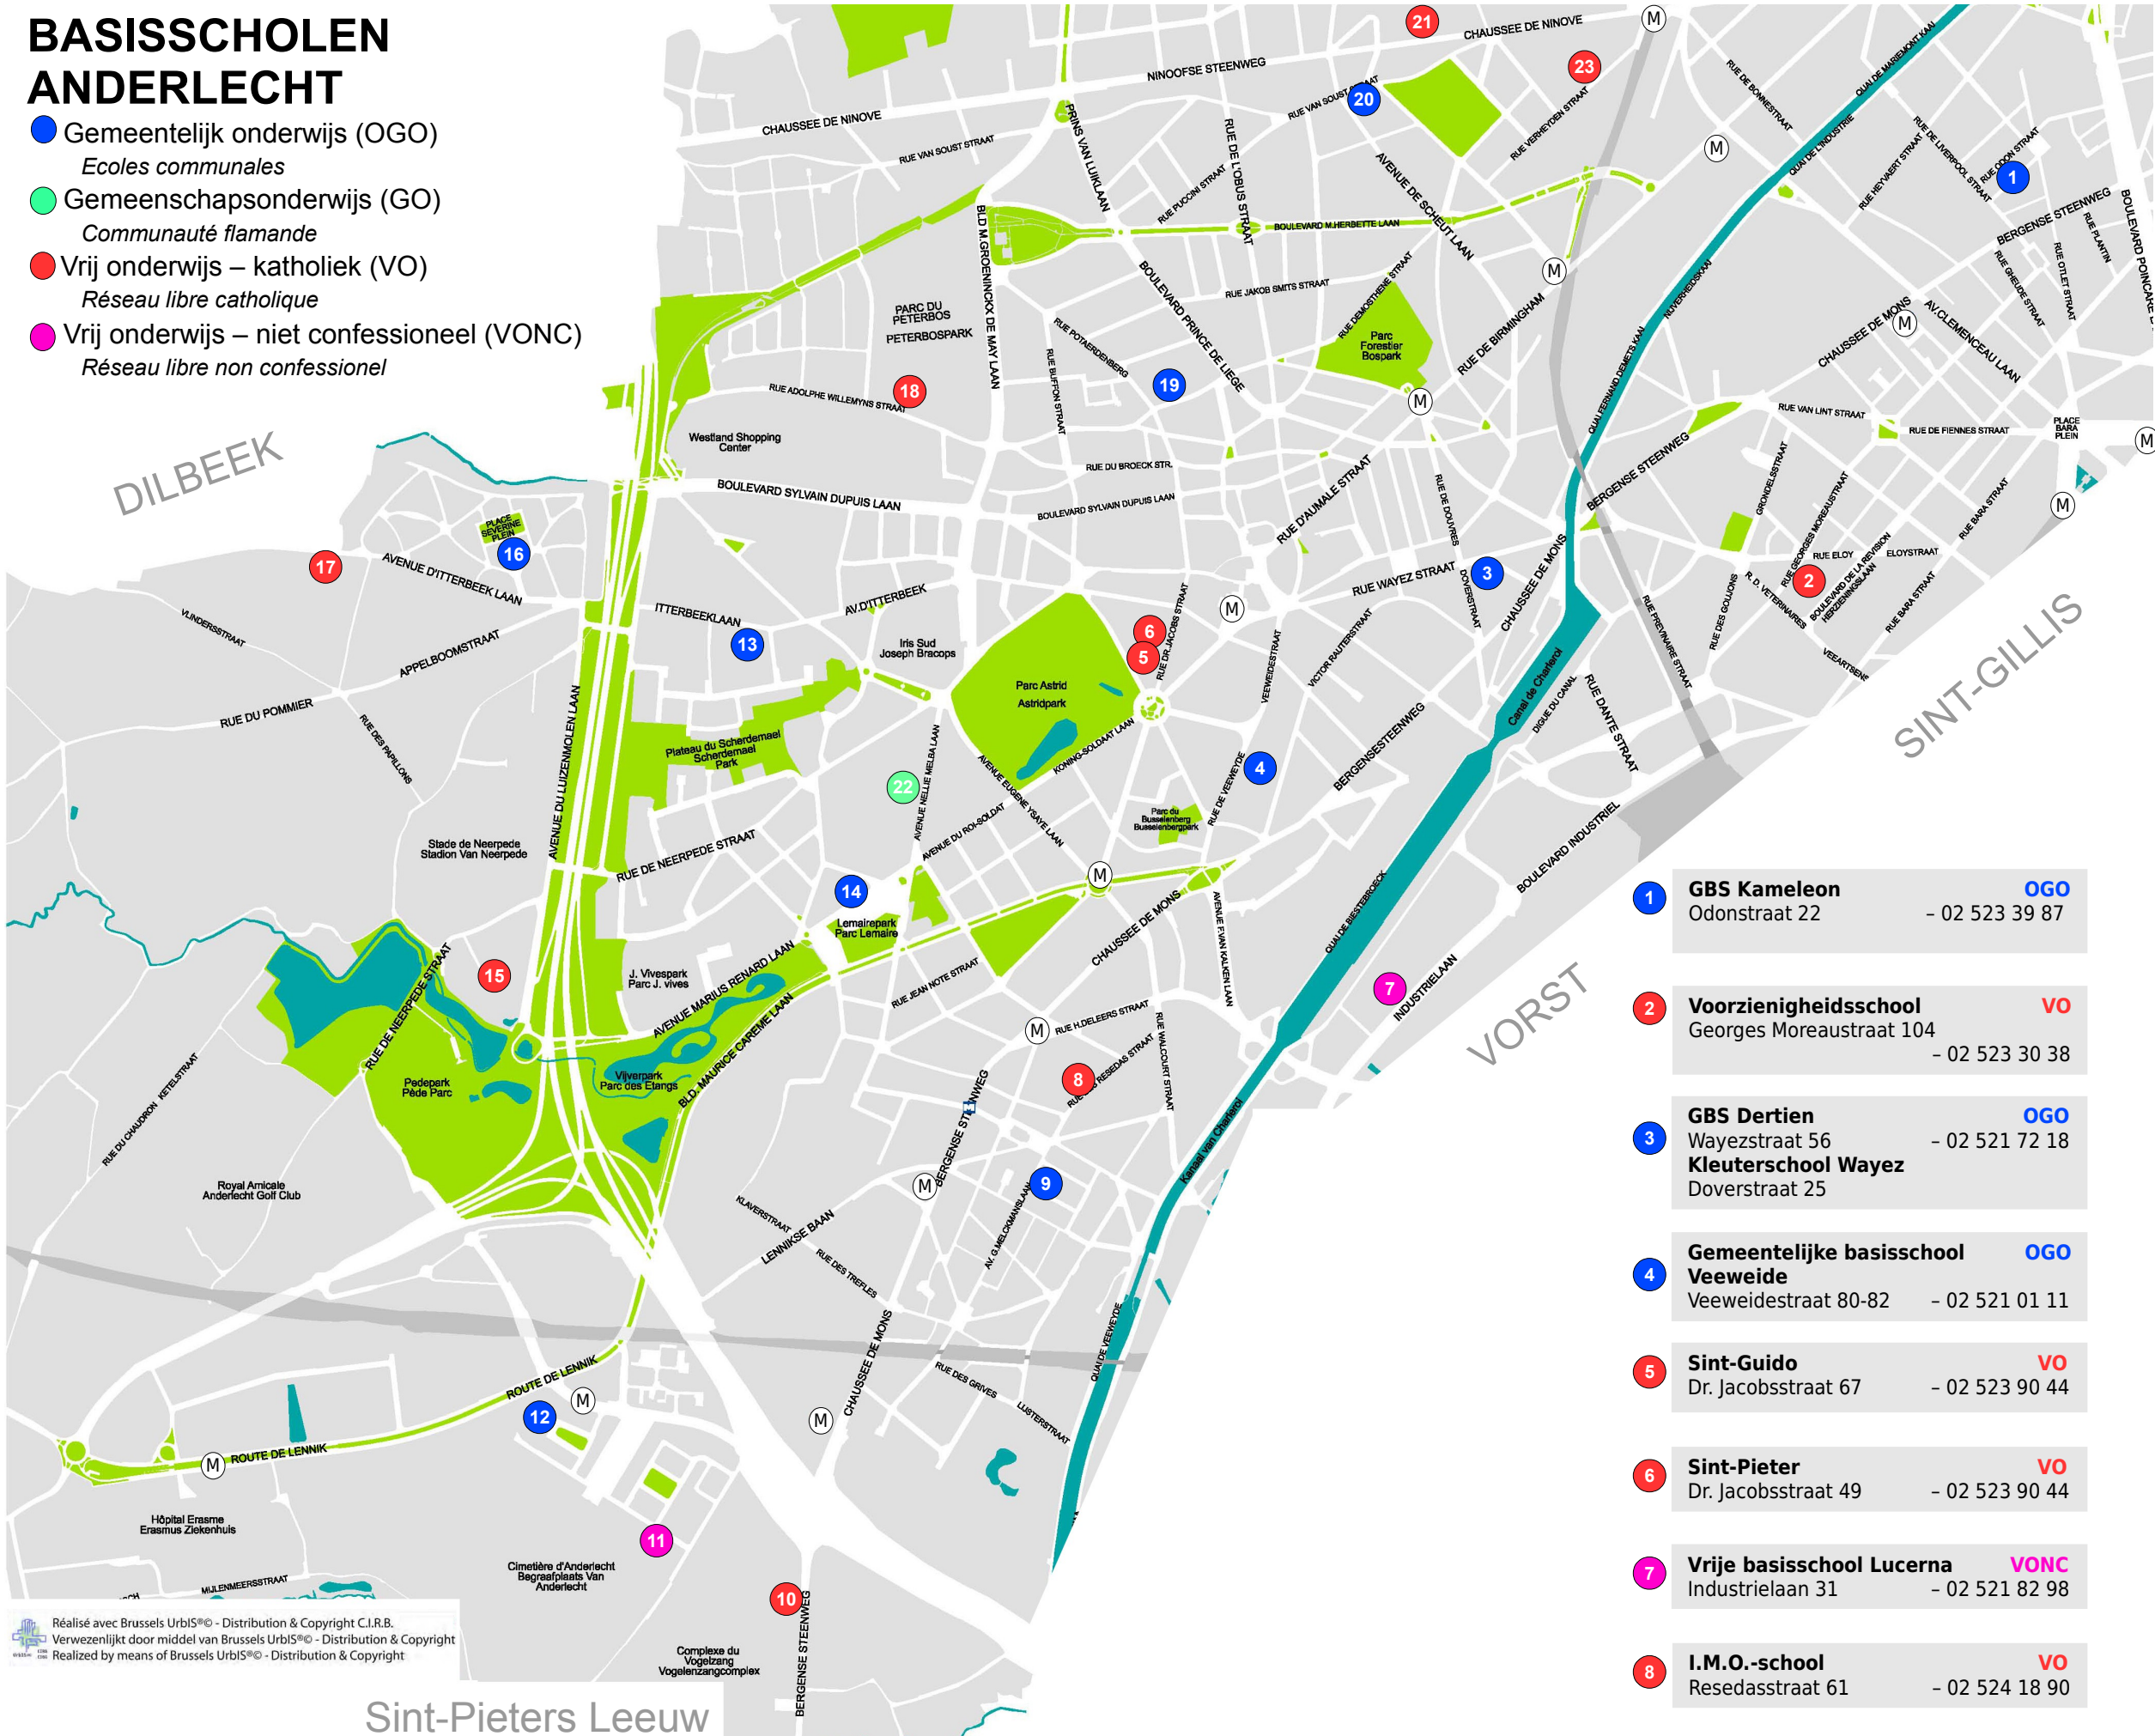

NEDERLANDSTALIGE BASISSCHOLEN ANDERLECHT

- Gemeentelijk onderwijs (OGO)
  Ecoles communales
- Gemeenschapsonderwijs (GO)
  Communauté flamande
- Vrij onderwijs – katholiek (VO)
  Réseau libre catholique
- Vrij onderwijs – niet confessioneel (VONC)
  Réseau libre non confessionnel

MOLENBEEK

BRUSSEL

- 9 **Gemeentelijke basisschool Het Rad** OGO
  G. Melckmanslaan 18 b - 02 524 23 21
  Kleuter + 1 & 2e leerjaar
- 10 **Sint-Niklaasinstituut** VO
  Bergensesteenweg 1421 - 02 523 15 20
- 11 **Steinerschool Brussel** VONC
  Sint-Janskruidlaan 14 - 02 521 04 92
- 12 **Gemeentelijke basisschool De Asters** OGO
  Asterhoek 6 - 02 524 23 21
  3 - 4 - 5 - 6e leerjaar
- 14 **De Vijvers** OGO
  Kleuter: Marius Renardlaan 5
  Lager: P. Longinstraat 1/3- 02 523 76 77
- 15 **De Groene School** VO
  Bloeistraat 41 - 02 523 40 19
- 16 **Goede Lucht** OGO
  Séverineplein 1A - 02 522 69 78
- 17 **R. Van Belle** VO
  Itterbeekselaan 550 - 02 527 15 84
- 18 **Regina Assumpta 213** VO
  A. Willemysstraat 213
- 18 **Regina Assumpta 215** VO
  A. Willemysstraat 215 - 02 522 66 59
- 19 **Doremi (Kleuterschool)** OGO
  Demosthenesstraat 231 - 02 527 14 98
- 20 **GBS Scheut** OGO
  Van Souststraat 80 - 02 522 95 11
- 21 **Scheutplaneet** VO
  Ninoofsesteenweg 333-339 - 02 411 15 54
- 22 **Nellie Melba** GO
  Nellie Melbalaan 71 - 02 521 04 84
- 13 **Magnolia** OGO
  Itterbeekselaan 226 - 02 522 10 49
  Basisaanbod
- 23 **SPES** VO
  Verheydenstraat 39 - 02 426 61 23
  Basisaanbod + Type 2

Réalisé avec Brussels UrbIS® - Distribution & Copyright C.I.R.B.
Verwezenlijkt door middel van Brussels UrbIS® - Distribution & Copyright
Realized by means of Brussels UrbIS® - Distribution & Copyright

Sint-Pieters Leeuw