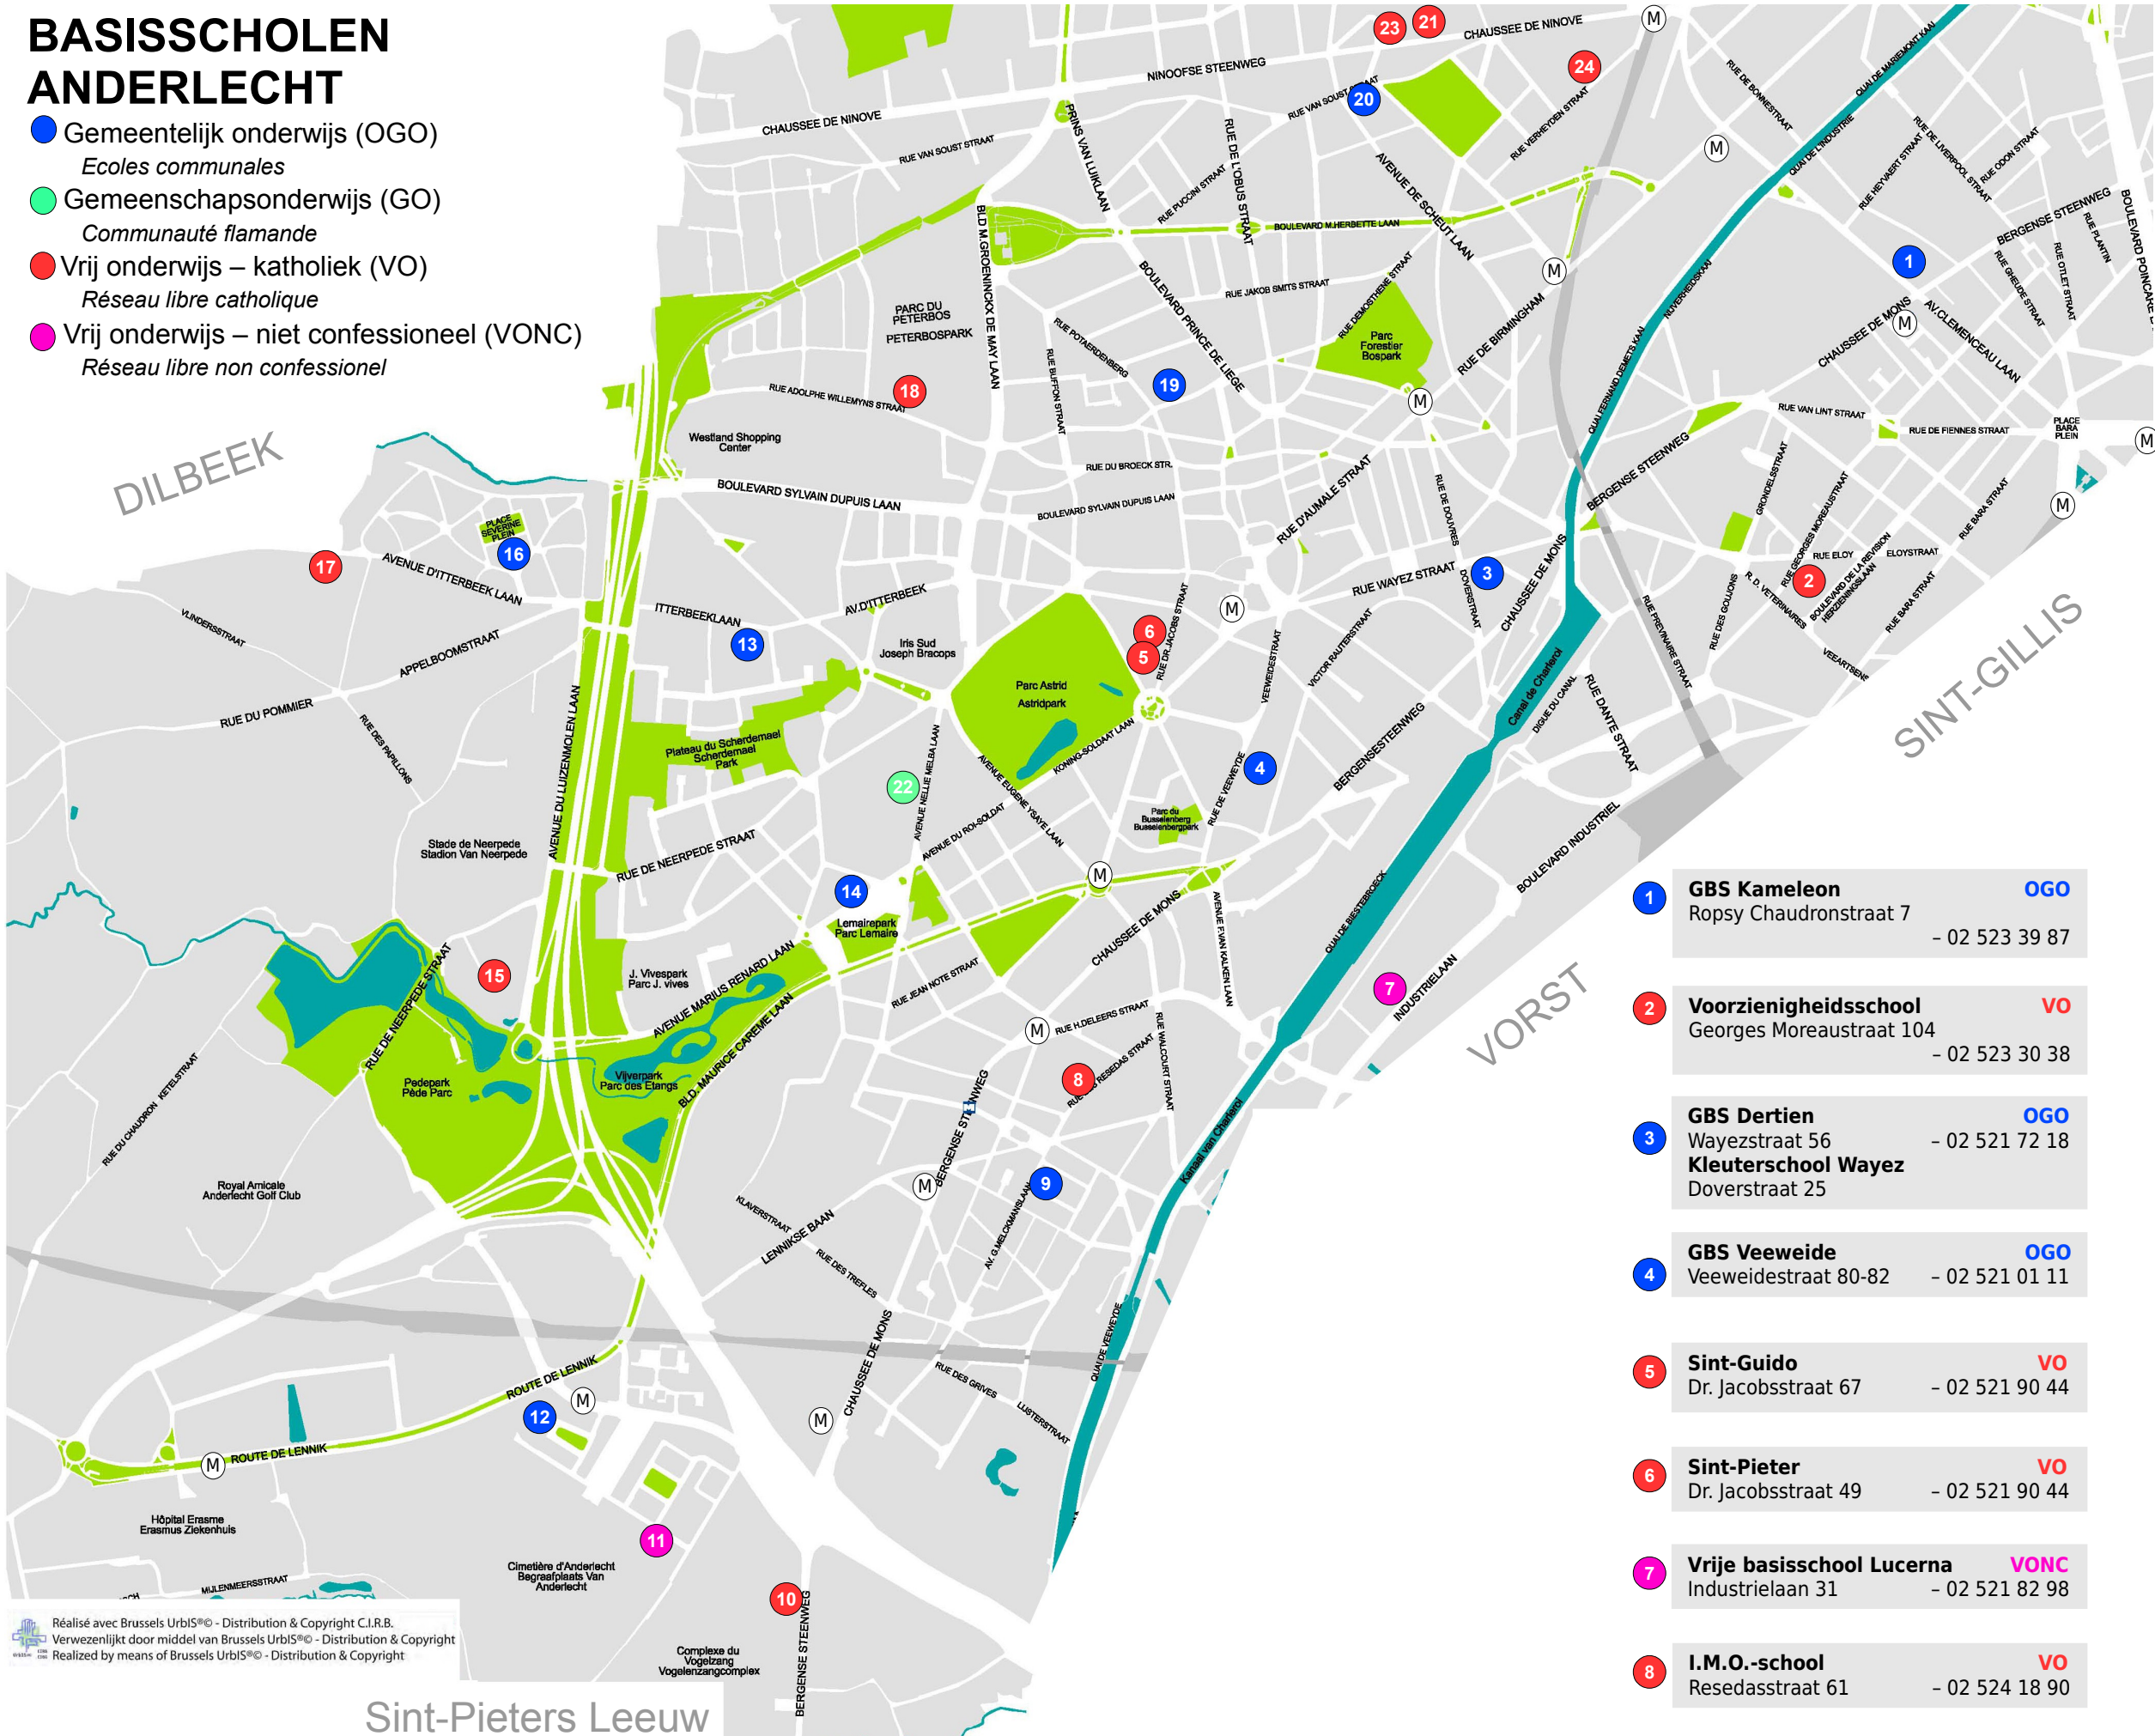

NEDERLANDSTALIGE BASISSCHOLEN ANDERLECHT

- Gemeentelijk onderwijs (OGO)
  Ecoles communales
- Gemeenschapsonderwijs (GO)
  Communauté flamande
- Vrij onderwijs – katholiek (VO)
  Réseau libre catholique
- Vrij onderwijs – niet confessioneel (VONC)
  Réseau libre non confessionnel

MOLENBEEK

BRUSSEL

DILBEEK

SINT-GILLIS

VORST

Sint-Pieters Leeuw

- 9 **GBS Het Rad** OGO
  G. Melckmanslaan 18 b - 02 524 23 21
  Kleuter + 1 & 2e leerjaar
- 10 **Sint-Niklaasinstituut** VO
  Bergensesteenweg 1421 - 02 523 15 20
- 11 **Steinerschool Brussel** VONC
  Sint-Janskruiddaan 14 - 02 521 04 92
- 12 **GBS De Asters** OGO
  Asterhoek 6 - 02 524 23 21
- 13 **De beverboom** OGO
  Itterbeekselaan 226 - 02 522 10 49
  Freinetschool
- 14 **GBS De Vijvers** OGO
  Kleuter: Marius Renardlaan 5
  Lager: P. Longinstraat 1/3- 02 523 76 77
- 15 **De Groene School** VO
  Bloeistraat 41 - 02 523 40 19
- 16 **GBS Goede Lucht** OGO
  Séverineplein 1A - 02 522 69 78
- 17 **R. Van Belle** VO
  Itterbeekselaan 550 - 02 527 15 84
- 18 **Regina Assumpta 213** VO
  A. Willemynsstraat 213
  Regina Assumpta 215
  A. Willemynsstraat 215 - 02 522 66 59
- 19 **GBS Doremi (Kleuterschool)** OGO
  Demosthenesstraat 231 - 02 527 14 98
- 20 **GBS Scheut** OGO
  Van Souststraat 80 - 02 522 95 11
- 21 **Scheutplaneet** VO
  Ninoofsesteenweg 333-339 - 02 411 15 54
- 22 **Nellie Melba** GO
  Nellie Melbalaan 71 - 02 521 04 84
- 23 **Tienerschool** VO
  Ninoofsesteenweg (Kerk Scheut)
  info@tienschool.brussels
  5 - 6e leerjaar
- **Buitengewoon onderwijs**
  Enseignement spécialisé
- 24 **SPES** VO
  Verheydenstraat 39 - 02 426 61 23
  Basisaanbod + Type 2

- 1 **GBS Kameleon** OGO
  Ropsy Chaudronstraat 7 - 02 523 39 87
- 2 **Voorzienigheidsschool** VO
  Georges Moreauststraat 104 - 02 523 30 38
- 3 **GBS Dertien** OGO
  Wayezstraat 56 - 02 521 72 18
  Kleuterschool Wayez
  Doverstraat 25
- 4 **GBS Veeweide** OGO
  Veeweidestraat 80-82 - 02 521 01 11
- 5 **Sint-Guido** VO
  Dr. Jacobsstraat 67 - 02 521 90 44
- 6 **Sint-Pieter** VO
  Dr. Jacobsstraat 49 - 02 521 90 44
- 7 **Vrije basisschool Lucerna** VONC
  Industrielaan 31 - 02 521 82 98
- 8 **I.M.O.-school** VO
  Resedasstraat 61 - 02 524 18 90

Réalisé avec Brussels UrbIS® - Distribution & Copyright C.I.R.B.
Verwezenlijkt door middel van Brussels UrbIS® - Distribution & Copyright
Realized by means of Brussels UrbIS® - Distribution & Copyright