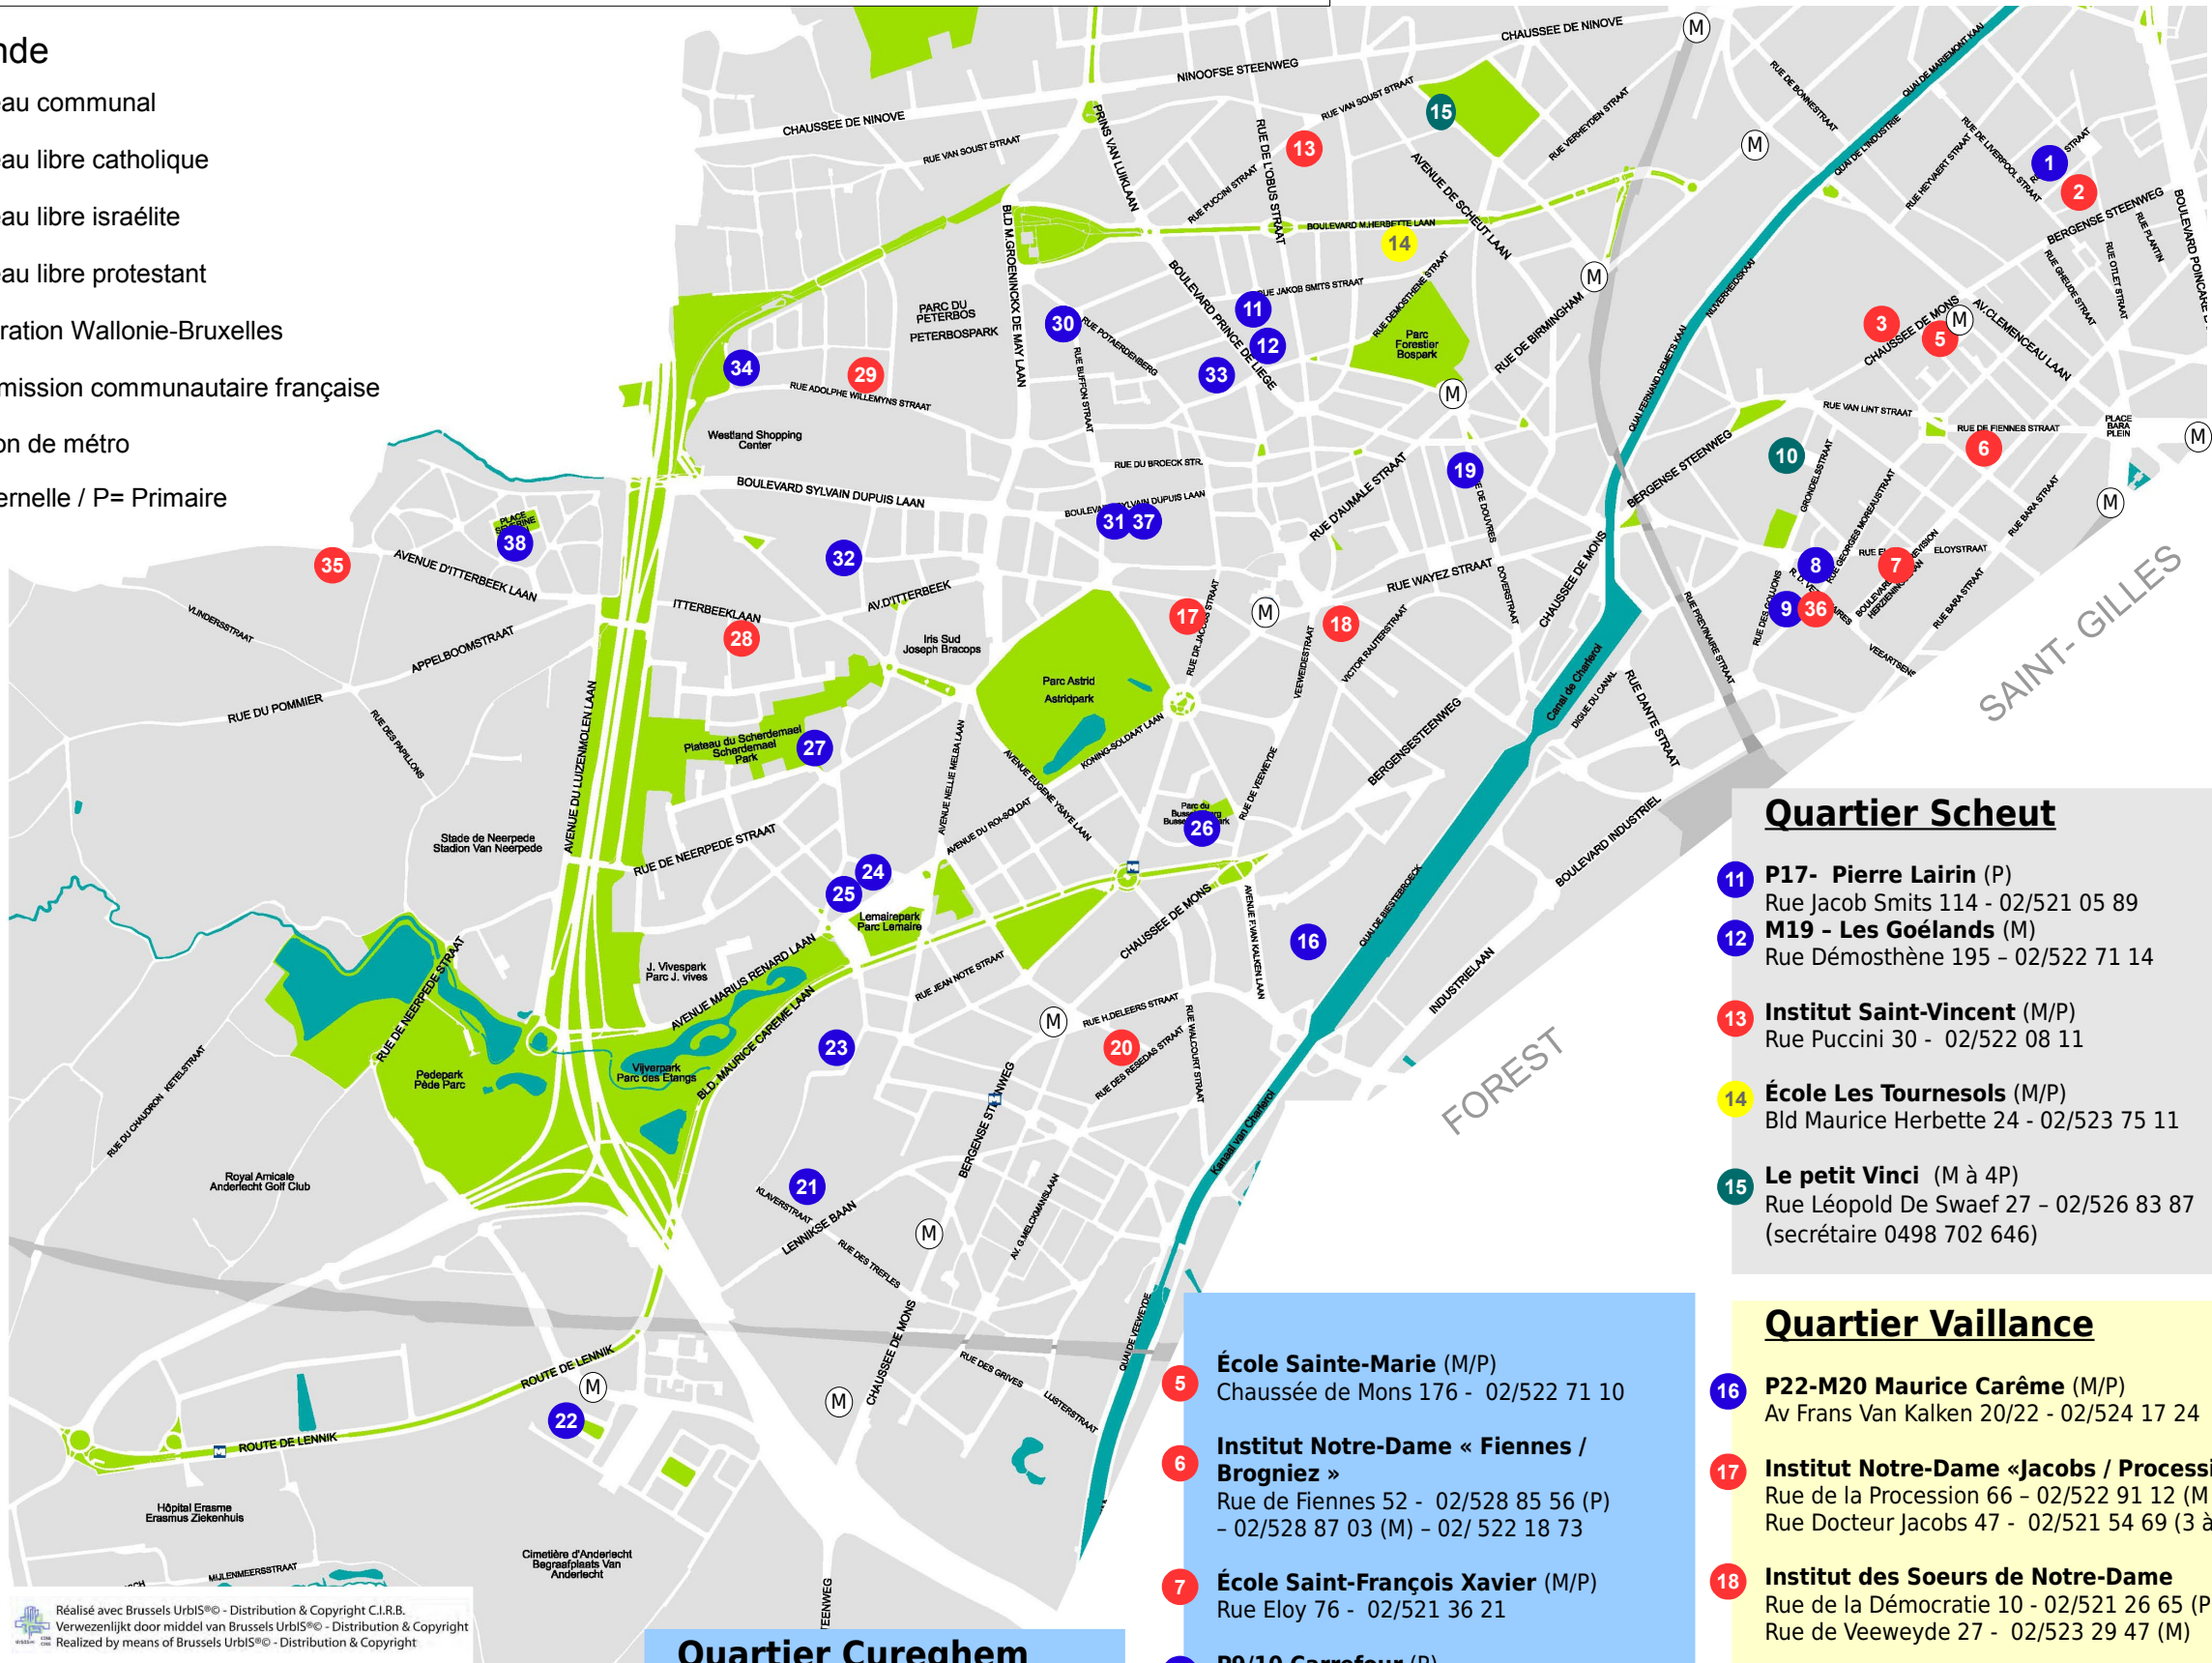

Écoles maternelles et primaires situées sur la commune d'Anderlecht

Légende

- Réseau communal
- Réseau libre catholique
- Réseau libre israélite
- Réseau libre protestant
- Fédération Wallonie-Bruxelles
- Commission communautaire française
- M Station de métro

M= Maternelle / P= Primaire

Quartier Cureghem

- 1 **P8-M5 Les Tourterelles (M/P)**
  P: rue Odon 22 - 02/ 521 91 44
  M: rue Abbé Cuyllits, 27
- 2 **École Saint-Pierre (M/P)**
  Rue Abbé Cuyllits 30 - 02/522 17 94
- 3 **Chaussée de Mons 219 - 02/522 11 82**

- 5 **École Sainte-Marie (M/P)**
  Chaussée de Mons 176 - 02/522 71 10
- 6 **Institut Notre-Dame « Fiennes / Brogniez »**
  Rue de Fiennes 52 - 02/528 85 56 (P)
  - 02/528 87 03 (M) - 02/ 522 18 73
- 7 **École Saint-François Xavier (M/P)**
  Rue Eloy 76 - 02/521 36 21
- 8 **P9/10 Carrefour (P)**
  Rue Eloy 114 - 02/521 72 20
- 9 **M6 Les Petits Goujons (M)**
  Rue des Goujons 88 - 02/521 91 73
- 10 **Le petit Léo (M à 3P)**
  Rue des Goujons 15 - 02/526 83 87
  (secrétaire 0498 702 646)

Quartier Scheut

- 11 **P17- Pierre Lairin (P)**
  Rue Jacob Smits 114 - 02/521 05 89
- 12 **M19 - Les Goélands (M)**
  Rue Démosthène 195 - 02/522 71 14
- 13 **Institut Saint-Vincent (M/P)**
  Rue Puccini 30 - 02/522 08 11
- 14 **École Les Tournesols (M/P)**
  Bld Maurice Herbette 24 - 02/523 75 11
- 15 **Le petit Vinci (M à 4P)**
  Rue Léopold De Swaef 27 - 02/526 83 87
  (secrétaire 0498 702 646)

Quartier Vaillance

- 16 **P22-M20 Maurice Carême (M/P)**
  Av Frans Van Kalken 20/22 - 02/524 17 24
- 17 **Institut Notre-Dame «Jacobs / Procession »**
  Rue de la Procession 66 - 02/522 91 12 (M à 2P)
  Rue Docteur Jacobs 47 - 02/521 54 69 (3 à 6P)
- 18 **Institut des Soeurs de Notre-Dame**
  Rue de la Démocratie 10 - 02/521 26 65 (P)
  Rue de Veeweyde 27 - 02/523 29 47 (M)
- 19 **P6/13-M1 Les Marronniers (M/P)**
  Rue de Douvres 80 - 02/521 12 23

Quartier La Roue

- 20 **Institut Marie Immaculée-Montjoie (M/P)**
  Rue des Résédas - 02/520 29 33

Quartier La Roue (suite)

- 21 **P21-M7 La Roue (M à 4P)**
  Rue des Trèfles 77 (provisoire)
  02/521 20 26
- 22 **P19-M21 Les Asters (M/P)**
  Clos des Asters 6 - 02/522 53 80
- 23 **P23 Les Trèfles (P)**
  Rue Delwaert 40 - 02/527 05 97
  0473/269 000
  M23 Les petits Trèfles (M)
  Rue Daniel Van Damme 8 : 0494/577 934

Quartier Parc

- 24 **P18 Les Étangs (P)**
  Rue Pierre Longin 1/3 - 02/523 58 45
- 25 **M3 Les Rainettes (M)**
  Avenue Romain Rolland 70 - 02/522 94 59
- 26 **M17 Les Diablotins (M)**
  Rue Busseleberg 51 - 02/522 67 86
- 27 **P14 Scherdemael (M/P)**
  Avenue Camille Vaneukem 31 - 02/522 71 15
  M22 le Petit Scherdemael
  Avenue de la Libre Académie 1
  - 02/521 18 92
- 28 **Institut Notre-Dame «Agaves» (M/P)**
  Drève des Agaves 2 - 02/522 21 90

Quartier Peterbos

- 29 **Institut Notre-Dame «Willemijns» (M/P)**
  Rue A. Willemijns 231 - 02/522 95 90
- 30 **P1-M8 Clair Soleil**
  Rue Potaerdenberg 170 - 02/522 87 97 (P)
  Bld Maria Groeninckx de May 55 (M)
- 31 **P12-M12 Le Tilleul (M/P)**
  Rue Alphonse Demunter 23 - 02/523 81 78
- 32 **P16- M15 Les Peupliers (M/P)**
  Rue des Fruits 73- 02/523 76 61 (P)
  Square Camille Paulsen 15 (M)
- 33 **M16 Les Pinsons (M)**
  Rue Démosthène 231 - 02/522 43 72
- 34 **P15-M9 Moortebeek (M/P)**
  Rue Adolphe Willemijns 337 - 02/522 24 75

Quartier Neerpede

- 35 **École Raymond Van Belle (M/P)**
  Avenue d'Itterbeek 498 - 02/527 10 86

Ecoles spécialisées

- 36 **École l'Étincelle (P- type 1 et 8)**
  Rue des Vétérinaires 15/17 - 02/520 70 91
- 37 **Les Sureaux (P- type 8)**
  Bld Sylvain Dupuis 112 - 02/523 68 01
- 38 **Les Acacias (M/P- type 1 et 2)**
  Place Séverine 1 - 02/527 17 32