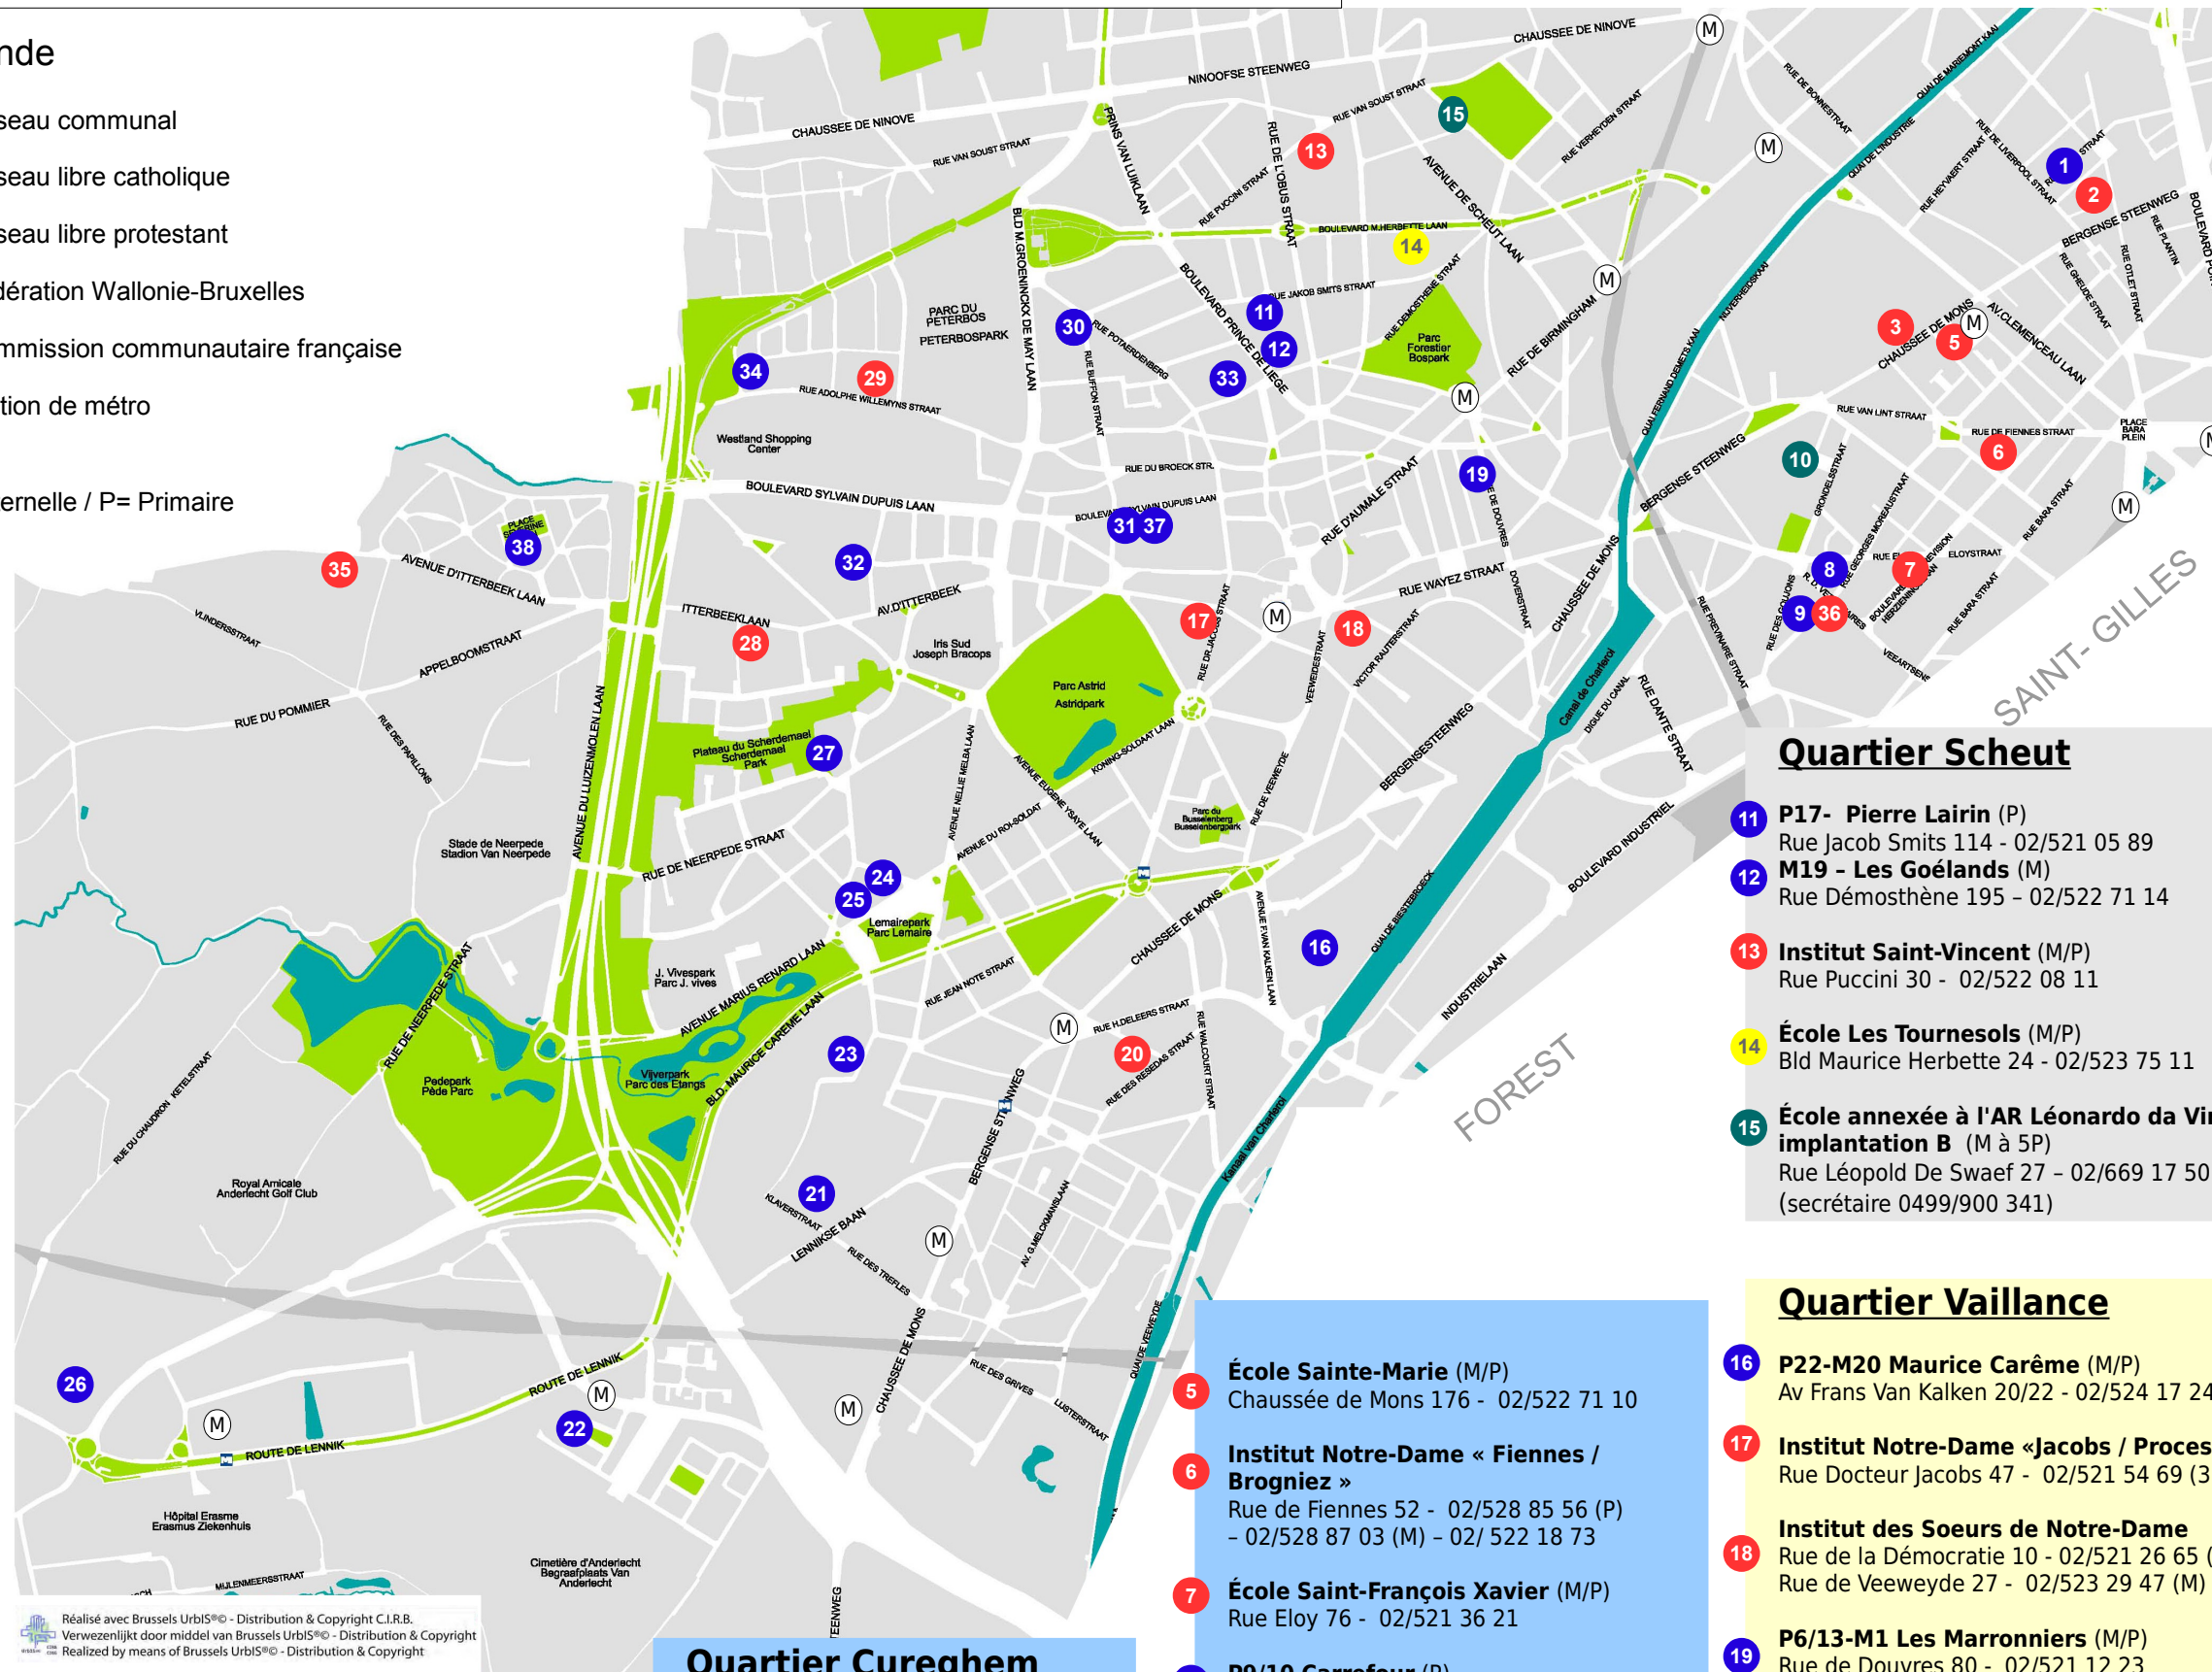

Écoles maternelles et primaires situées sur la commune d'Anderlecht

Légende

- Réseau communal
- Réseau libre catholique
- Réseau libre protestant
- Fédération Wallonie-Bruxelles
- Commission communautaire française
- M Station de métro

M= Maternelle / P= Primaire

Sint-Pieters Leeuw

1. ### Quartier Cureghem
2. 1 **P8-M5 Les Tourterelles (M/P)**
     P: rue Odon 22 - 02/ 521 91 44
     M: rue Abbé Cuyllits, 27
   - 2 **École Saint-Pierre (M/P)**
     Rue Abbé Cuyllits 30 - 02/522 17 94
   - 3 **Chaussée de Mons 219 - 02/522 11 82**

- 5 **École Sainte-Marie (M/P)**
  Chaussée de Mons 176 - 02/522 71 10
- 6 **Institut Notre-Dame « Fiennes / Brogniez »**
  Rue de Fiennes 52 - 02/528 85 56 (P)
  - 02/528 87 03 (M) - 02/ 522 18 73
- 7 **École Saint-François Xavier (M/P)**
  Rue Eloy 76 - 02/521 36 21
- 8 **P9/10 Carrefour (P)**
  Rue Eloy 114 - 02/521 72 20
- 9 **M6 Les Petits Goujons (M)**
  Rue des Goujons 88 - 02/521 91 73
- 10 **École annexée à l'AR Léonardo da Vinci implantation A (M à 4P)**
  Rue des Goujons 15 - 02/669 17 40
  (secrétaire 0498 702 646)

1. ### Quartier Vaillance
2. 16 **P22-M20 Maurice Carême (M/P)**
     Av Frans Van Kalken 20/22 - 02/524 17 24
   - 17 **Institut Notre-Dame «Jacobs / Procession »**
     Rue Docteur Jacobs 47 - 02/521 54 69 (3 à 6P)
   - 18 **Institut des Soeurs de Notre-Dame**
     Rue de la Démocratie 10 - 02/521 26 65 (P)
     Rue de Veeweyde 27 - 02/523 29 47 (M)
   - 19 **P6/13-M1 Les Marronniers (M/P)**
     Rue de Douvres 80 - 02/521 12 23

1. ### Quartier La Roue
2. 20 **Institut Marie Immaculée (M/P)**
     Rue des Résédas - 02/520 29 33

1. ### Quartier Scheut
2. 11 **P17- Pierre Lairin (P)**
     Rue Jacob Smits 114 - 02/521 05 89
   - 12 **M19 - Les Goélands (M)**
     Rue Démosthène 195 - 02/522 71 14
   - 13 **Institut Saint-Vincent (M/P)**
     Rue Puccini 30 - 02/522 08 11
   - 14 **École Les Tournesols (M/P)**
     Bld Maurice Herbette 24 - 02/523 75 11
   - 15 **École annexée à l'AR Léonardo da Vinci implantation B (M à 5P)**
     Rue Léopold De Swaef 27 - 02/669 17 50
     (secrétaire 0499/900 341)

1. ### Quartier La Roue (suite)
2. 21 **P21-M7 La Roue (M à 4P)**
     Rue des Trèfles 77 (provisoire)
     02/521 20 26
   - 22 **P19-M21 Les Asters (M/P)**
     Clos des Asters 6 - 02/522 53 80
   - 23 **P23 Les Trèfles (P)**
     Rue Delwaert 40 - 02/527 05 97
     0473/269 000
     M23 Les petits Trèfles (M)
     Rue Daniel Van Damme 8 : 0494/577 934

1. ### Quartier Parc
2. 24 **P18 Les Étangs (P)**
     Rue Pierre Longin 1/3 - 02/523 58 45
   - 25 **M3 Les Rainettes (M)**
     Avenue Romain Rolland 70 - 02/522 94 59
   - 27 **P14 Scherdemael (M/P)**
     Avenue Camille Vaneukem 31 - 02/522 71 15
     M22 le Petit Scherdemael
     Avenue de la Libre Académie 1
     - 02/521 18 92
   - 28 **Institut Notre-Dame «Agaves» (M/P)**
     Drève des Agaves 2 - 02/522 21 90

1. ### Quartier Peterbos
2. 29 **Institut Notre-Dame «Willemijns» (M/P)**
     Rue A. Willemijns 231 - 02/522 95 90
   - 30 **P1-M8 Clair Soleil**
     Rue Potaerdenberg 170 - 02/522 87 97 (P)
     Bld Maria Groeninckx de May 55 (M)
   - 31 **P12-M12 Le Tilleul (M/P)**
     Rue Alphonse Demunter 23 - 02/523 81 78
   - 32 **P16- M15 Les Peupliers (M/P)**
     Rue des Fruits 73- 02/523 76 61 (P)
     Square Camille Paulsen 15 (M)
   - 33 **M16 Les Pinsons (M)**
     Rue Démosthène 231 - 02/522 43 72
   - 34 **P15-M9 Moortebek (M/P)**
     Rue Adolphe Willemijns 337 - 02/522 24 75

1. ### Quartier Neerpede
2. 35 **École Raymond Van Belle (M/P)**
     Avenue d'Itterbeek 498 - 02/527 10 86
   - 26 **P24 M24 Les pommiers (M à 3P)**
     Allée des coquelicots 7 (0490/523 708)

1. ### Ecoles spécialisées
2. 36 **École l'Étincelle (P- type 1 et 8)**
     Rue des Vétérinaires 15/17 - 02/520 70 91
   - 37 **Les Sureaux (P- type 8)**
     Bld Sylvain Dupuis 112 - 02/523 68 01
   - 38 **Les Acacias (M/P - type 1 et 2)**
     Place Séverine 1 - 02/527 17 32

MOLENBEEK

BRUXELLES

SAINT-GILLES