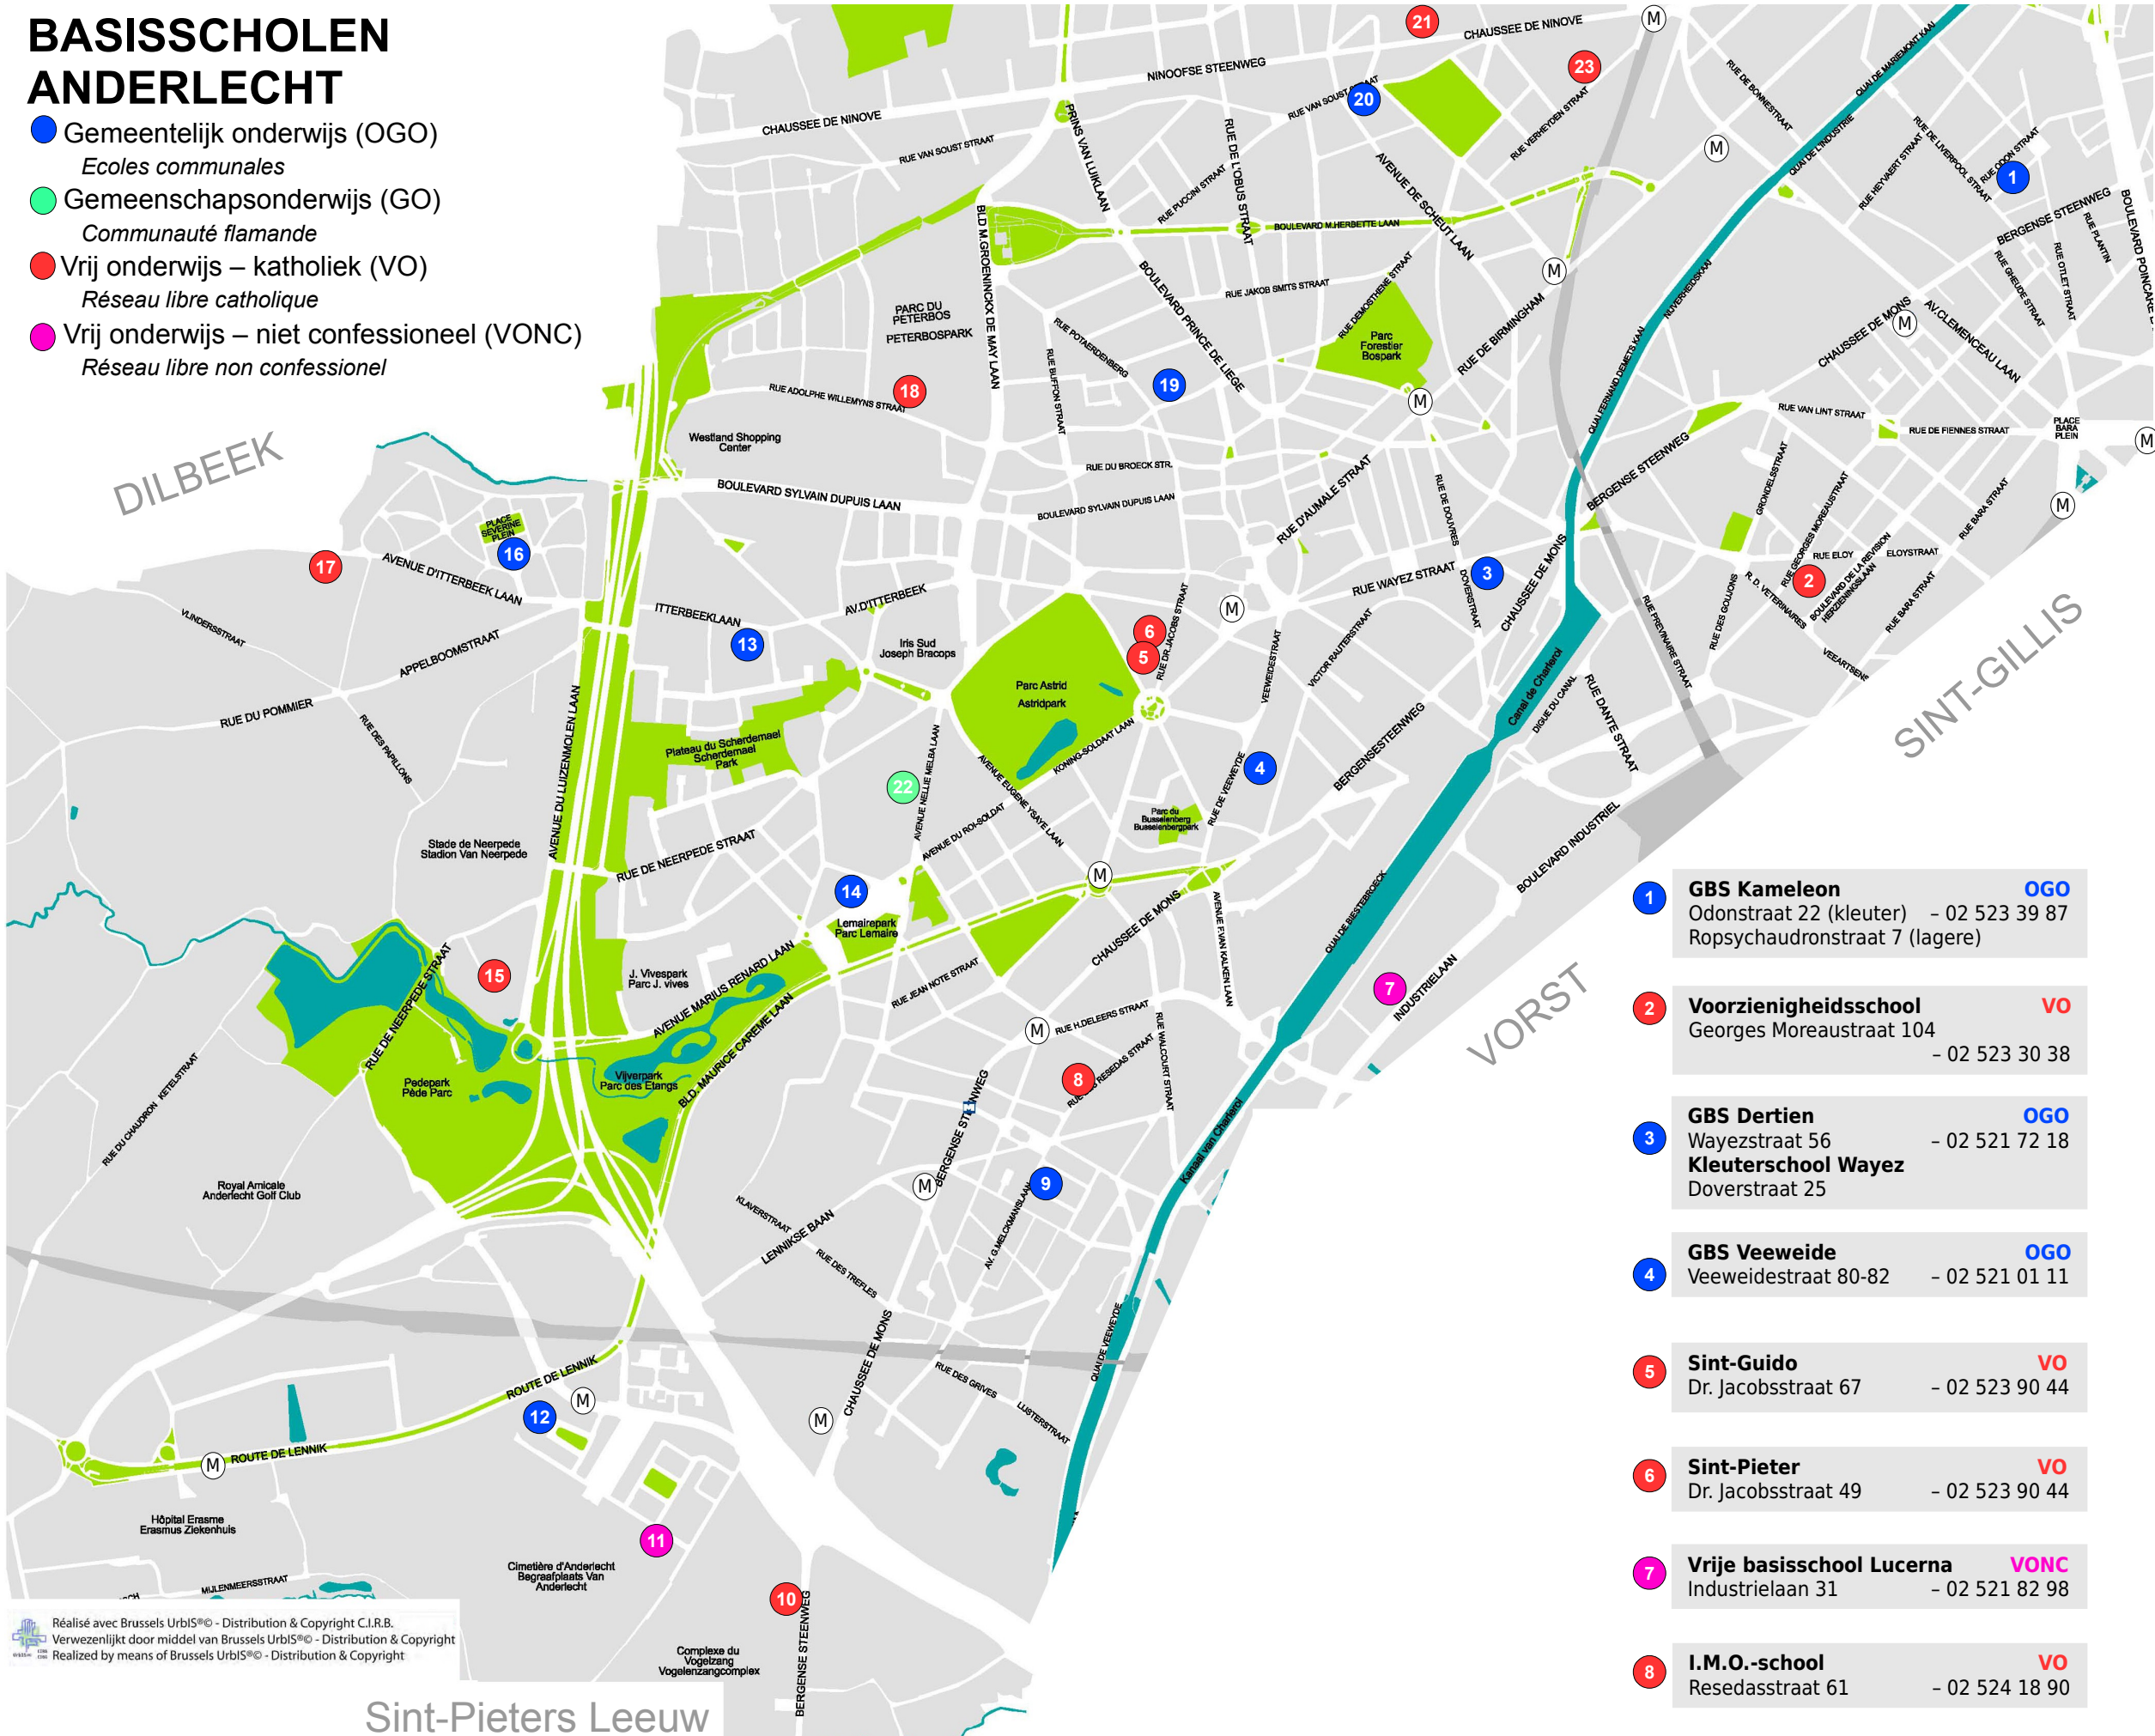

NEDERLANDSTALIGE BASISSCHOLEN ANDERLECHT

- Gemeentelijk onderwijs (OGO)
  Ecoles communales
- Gemeenschapsonderwijs (GO)
  Communauté flamande
- Vrij onderwijs – katholiek (VO)
  Réseau libre catholique
- Vrij onderwijs – niet confessioneel (VONC)
  Réseau libre non confessionnel

- 9 **GBS Het Rad** OGO
  G. Melckmanslaan 18 b - 02 524 23 21
  Kleuter + 1 & 2e leerjaar
- 10 **Sint-Niklaasinstituut** VO
  Bergensesteenweg 1421 - 02 523 15 20
- 11 **Steinerschool Brussel** VONC
  Sint-Janskruidlaan 14 - 02 521 04 92
- 12 **GBS De Asters** OGO
  Asterhoek 6 - 02 524 23 21
  3 - 4 - 5 - 6e leerjaar
- 14 **GBS De Vijvers** OGO
  Kleuter: Marius Renardlaan 5
  Lager: P. Longinstraat 1/3- 02 523 76 77
- 15 **De Groene School** VO
  Bloeistraat 41 - 02 523 40 19
- 16 **GBS Goede Lucht** OGO
  Séverineplein 1A - 02 522 69 78
- 17 **R. Van Belle** VO
  Itterbeekselaan 550 - 02 527 15 84
- 18 **Regina Assumpta 213** VO
  A. Willemysstraat 213
  Regina Assumpta 215
  A. Willemysstraat 215 - 02 522 66 59
- 19 **GBS Doremi (Kleuterschool)** OGO
  Demosthenesstraat 231 - 02 527 14 98
- 20 **GBS Scheut** OGO
  Van Souststraat 80 - 02 522 95 11
- 21 **Scheutplaneet** VO
  Ninoofsesteenweg 333-339
  - 02 411 15 54
- 22 **Nellie Melba** GO
  Nellie Melbalaan 71 - 02 521 04 84
- 13 **Magnolia** OGO
  Itterbeekselaan 226 - 02 522 10 49
  Basisaanbod
- 23 **SPES** VO
  Verheydenstraat 39 - 02 426 61 23
  Basisaanbod + Type 2
- 1 **GBS Kameleon** OGO
  Odonstraat 22 (kleuter) - 02 523 39 87
  Ropsychaudronstraat 7 (lagere)
- 2 **Voorzienigheidsschool** VO
  Georges Moreauststraat 104
  - 02 523 30 38
- 3 **GBS Dertien** OGO
  Wayezstraat 56 - 02 521 72 18
  Kleuterschool Wayez
  Doverstraat 25
- 4 **GBS Veeweide** OGO
  Veeweidestraat 80-82 - 02 521 01 11
- 5 **Sint-Guido** VO
  Dr. Jacobsstraat 67 - 02 523 90 44
- 6 **Sint-Pieter** VO
  Dr. Jacobsstraat 49 - 02 523 90 44
- 7 **Vrije basisschool Lucerna** VONC
  Industrielaan 31 - 02 521 82 98
- 8 **I.M.O.-school** VO
  Resedasstraat 61 - 02 524 18 90

Réalisé avec Brussels UrbIS® - Distribution & Copyright C.I.R.B.
Verwezenlijkt door middel van Brussels UrbIS® - Distribution & Copyright
Realized by means of Brussels UrbIS® - Distribution & Copyright