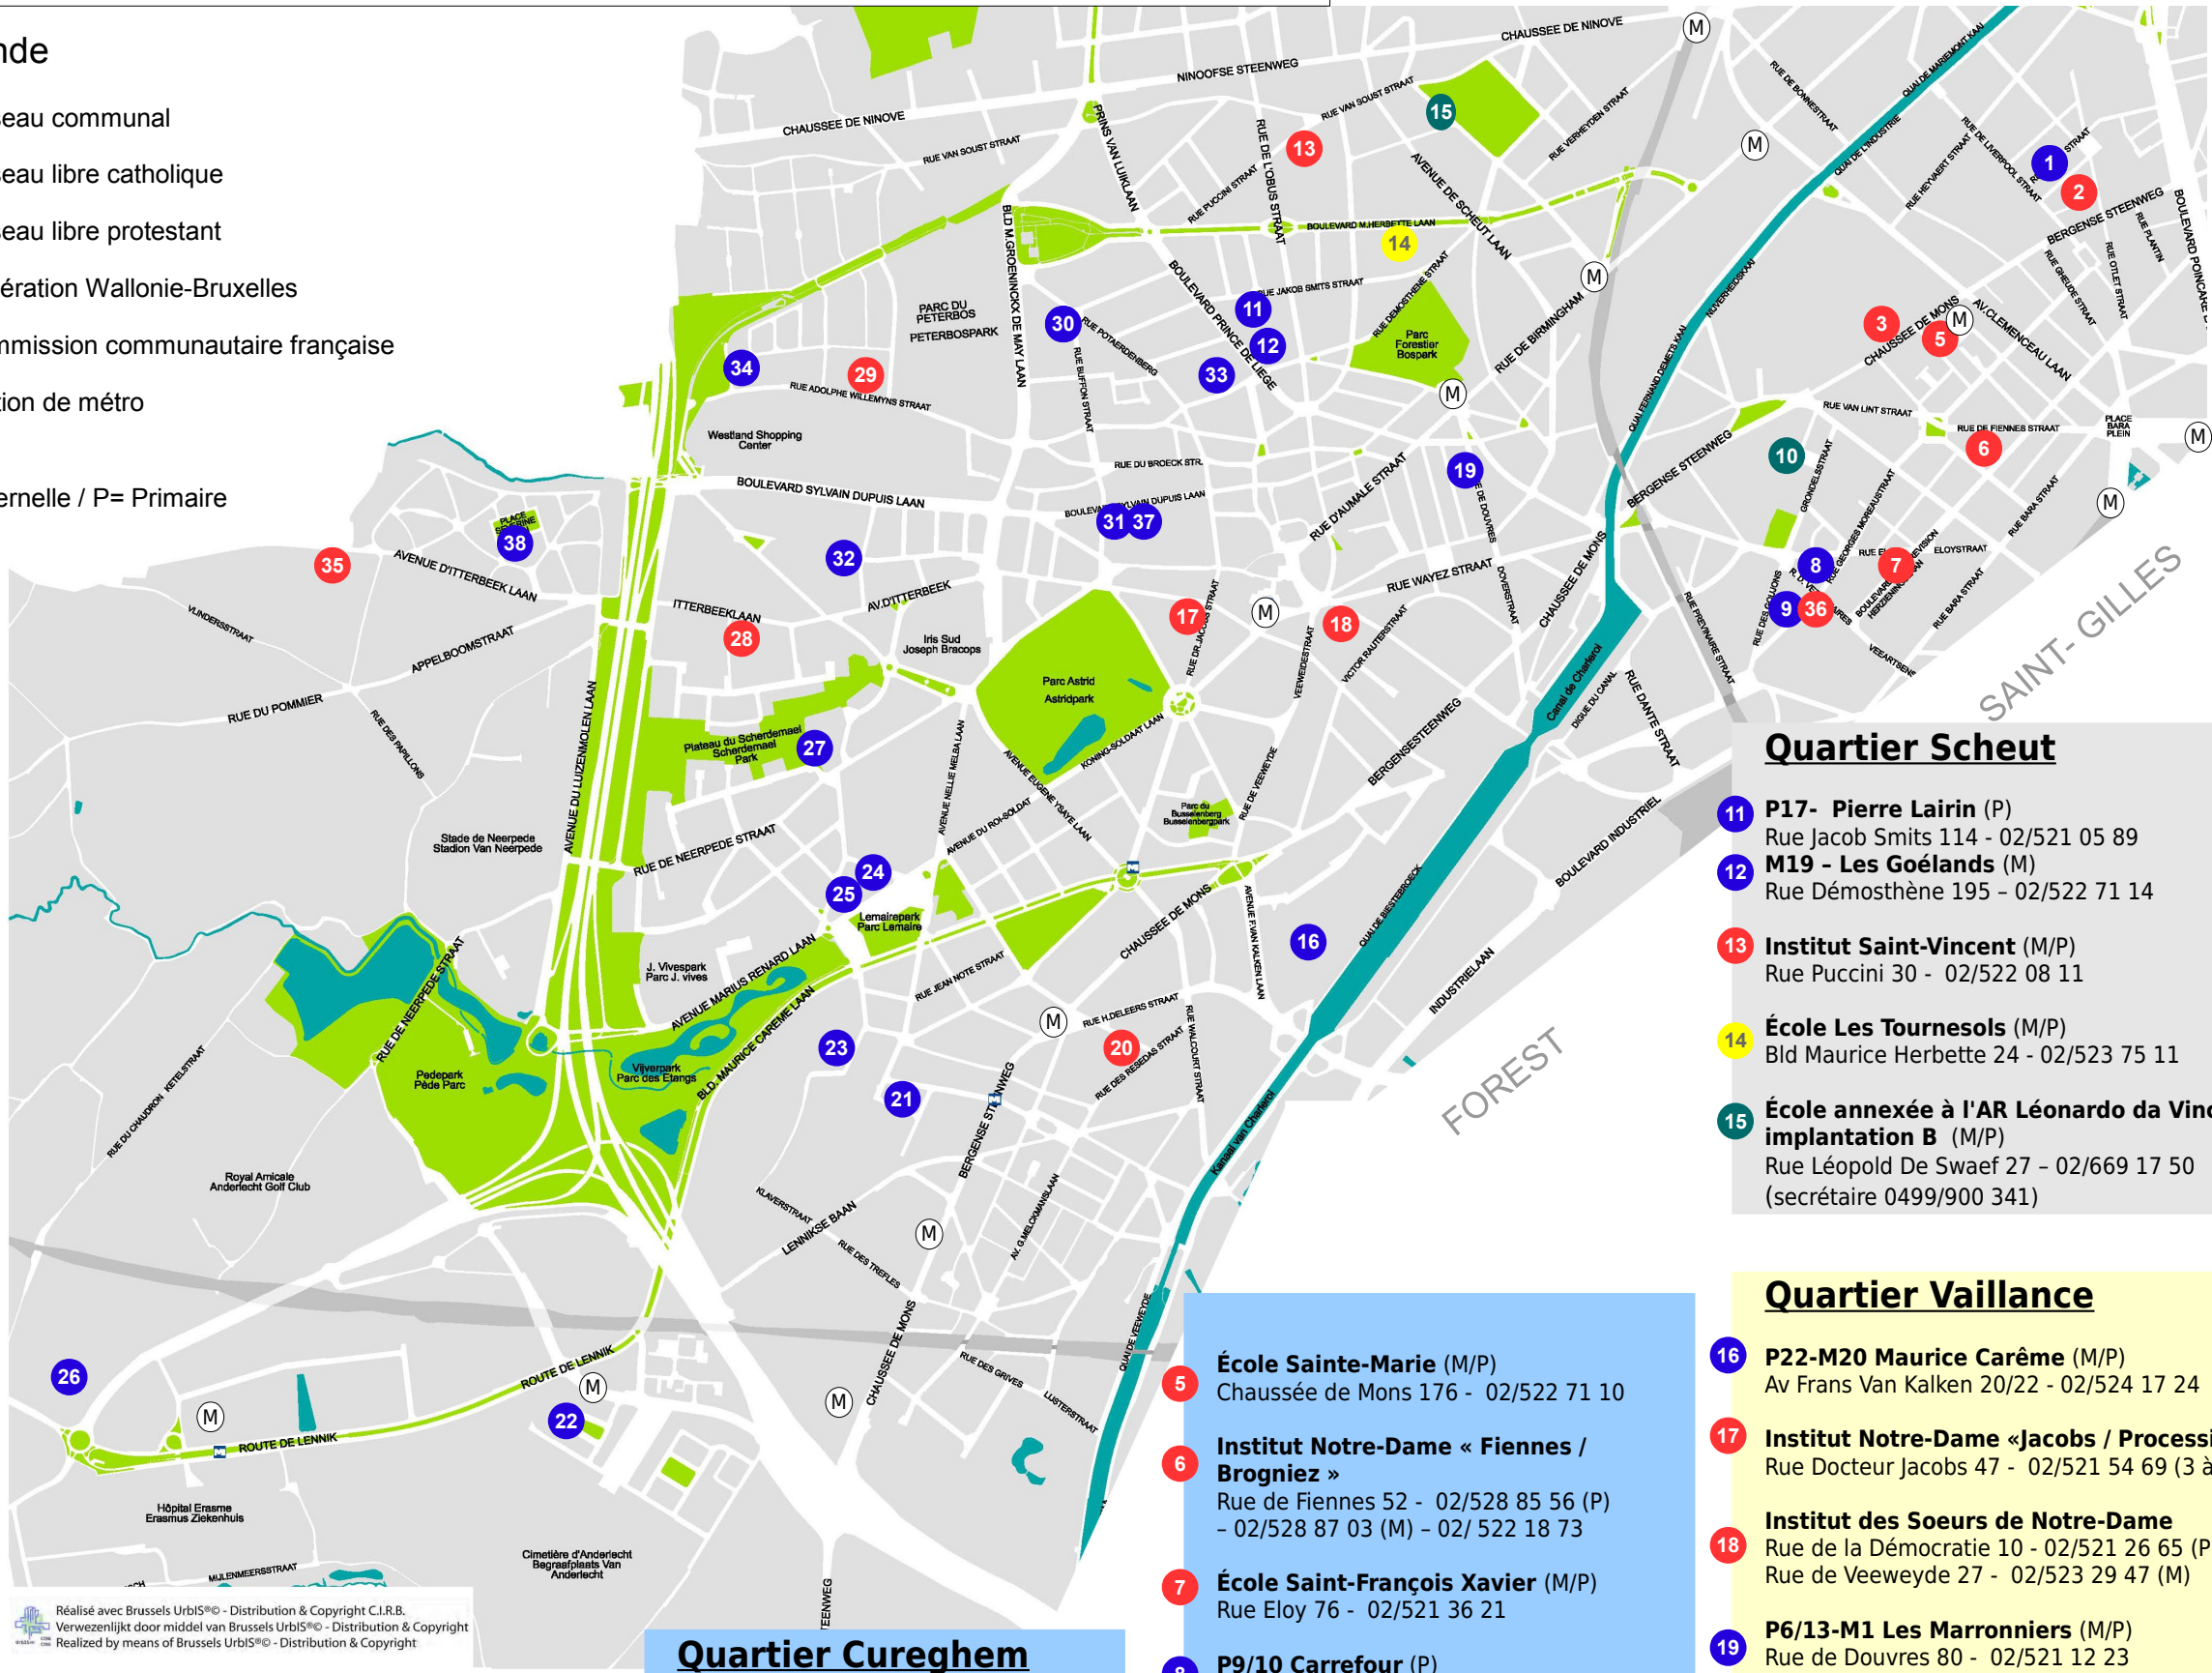

Écoles maternelles et primaires situées sur la commune d'Anderlecht

Légende

- Réseau communal
- Réseau libre catholique
- Réseau libre protestant
- Fédération Wallonie-Bruxelles
- Commission communautaire française
- M Station de métro

M= Maternelle / P= Primaire

Sint-Pieters Leeuw

1. ### Quartier Cureghem
2. 1 **P8-M5 Les Tourterelles (M/P)**
     P: rue Odon 22 - 02/ 521 91 44
     M: rue Abbé Cuyllits, 27
   - 2 **École Saint-Pierre (M/P)**
     Rue Abbé Cuyllits 30 - 02/522 17 94
   - 3 **Chaussée de Mons 219 - 02/522 11 82**

- 5 **École Sainte-Marie (M/P)**
  Chaussée de Mons 176 - 02/522 71 10
- 6 **Institut Notre-Dame « Fiennes / Brogniez »**
  Rue de Fiennes 52 - 02/528 85 56 (P)
  - 02/528 87 03 (M) - 02/ 522 18 73
- 7 **École Saint-François Xavier (M/P)**
  Rue Eloy 76 - 02/521 36 21
- 8 **P9/10 Carrefour (P)**
  Rue Eloy 114 - 02/521 72 20
- 9 **M6 Les Petits Goujons (M)**
  Rue des Goujons 88 - 02/521 91 73
- 10 **École annexée à l'AR Léonardo da Vinci implantation A (M à 5P)**
  Rue des Goujons 15 - 02/669 17 40
  (secrétaire 0498 702 646)

1. ### Quartier Vaillance
2. 16 **P22-M20 Maurice Carême (M/P)**
     Av Frans Van Kalken 20/22 - 02/524 17 24
   - 17 **Institut Notre-Dame «Jacobs / Procession »**
     Rue Docteur Jacobs 47 - 02/521 54 69 (3 à 6P)
   - 18 **Institut des Soeurs de Notre-Dame**
     Rue de la Démocratie 10 - 02/521 26 65 (P)
     Rue de Veeweyde 27 - 02/523 29 47 (M)
   - 19 **P6/13-M1 Les Marronniers (M/P)**
     Rue de Douvres 80 - 02/521 12 23

1. ### Quartier La Roue
2. 20 **Institut Marie Immaculée (M/P)**
     Rue des Résédas - 02/520 29 33

1. ### Quartier Scheut
2. 11 **P17- Pierre Lairin (P)**
     Rue Jacob Smits 114 - 02/521 05 89
   - 12 **M19 - Les Goélands (M)**
     Rue Démosthène 195 - 02/522 71 14
   - 13 **Institut Saint-Vincent (M/P)**
     Rue Puccini 30 - 02/522 08 11
   - 14 **École Les Tournesols (M/P)**
     Bld Maurice Herbette 24 - 02/523 75 11
   - 15 **École annexée à l'AR Léonardo da Vinci implantation B (M/P)**
     Rue Léopold De Swaef 27 - 02/669 17 50
     (secrétaire 0499/900 341)

1. ### Quartier La Roue (suite)
2. 21 **P21-M7 La Roue (M à 5P)**
     Rue Van Damme, 20 (provisoire)
     02/521 20 26
   - 22 **P19-M21 Les Asters (M/P)**
     Clos des Asters 6 - 02/522 53 80
   - 23 **P23 Les Trèfles (P)**
     Rue Delwaert 40 - 02/527 05 97
     0473/269 000
     M23 Les petits Trèfles (M)
     Rue Daniel Van Damme 8 : 0494/577 934

1. ### Quartier Parc
2. 24 **P18 Les Étangs (P)**
     Rue Pierre Longin 1/3 - 02/523 58 45
   - 25 **M3 Les Rainettes (M)**
     Avenue Romain Rolland 70 - 02/522 94 59
   - 27 **P14 Scherdemael (M/P)**
     Avenue Camille Vaneukem 31 - 02/522 71 15
     M22 le Petit Scherdemael
     Avenue de la Libre Académie 1
     - 02/521 18 92
   - 28 **Institut Notre-Dame «Agaves» (M/P)**
     Drève des Agaves 2 - 02/522 21 90

1. ### Quartier Peterbos
2. 29 **Institut Notre-Dame «Willemijns» (M/P)**
     Rue A. Willemijns 231 - 02/522 95 90
   - 30 **P1-M8 Clair Soleil**
     Rue Potaerdenberg 170 - 02/522 87 97 (P)
     Bld Maria Groeninckx de May 55 (M)
   - 31 **P12-M12 Le Tilleul (M/P)**
     Rue Alphonse Demunter 23 - 02/523 81 78
   - 32 **P16- M15 Les Peupliers (M/P)**
     Rue des Fruits 73- 02/523 76 61 (P)
     Square Camille Paulsen 15 (M)
   - 33 **M16 Les Pinsons (M)**
     Rue Démosthène 231 - 02/522 43 72
   - 34 **P15-M9 Moortebek (M/P)**
     Rue Adolphe Willemijns 337 - 02/522 24 75

1. ### Quartier Neerpede
2. 35 **École Raymond Van Belle (M/P)**
     Avenue d'itterbeek 498 - 02/527 10 86
   - 26 **P24 M24 Les pommiers (M à 4P)**
     Allée des coquelicots 7 (0490/523 708)

1. ### Ecoles spécialisées
2. 36 **École l'Étincelle (P- type 1 et 8)**
     Rue des Vétérinaires 15/17 - 02/520 70 91
   - 37 **Les Sureaux (P- type 8)**
     Bld Sylvain Dupuis 112 - 02/523 68 01
   - 38 **Les Acacias (M/P - type 1 et 2)**
     Place Séverine 1 - 02/527 17 32

MOLENBEEK

BRUXELLES

SAINT-GILLES