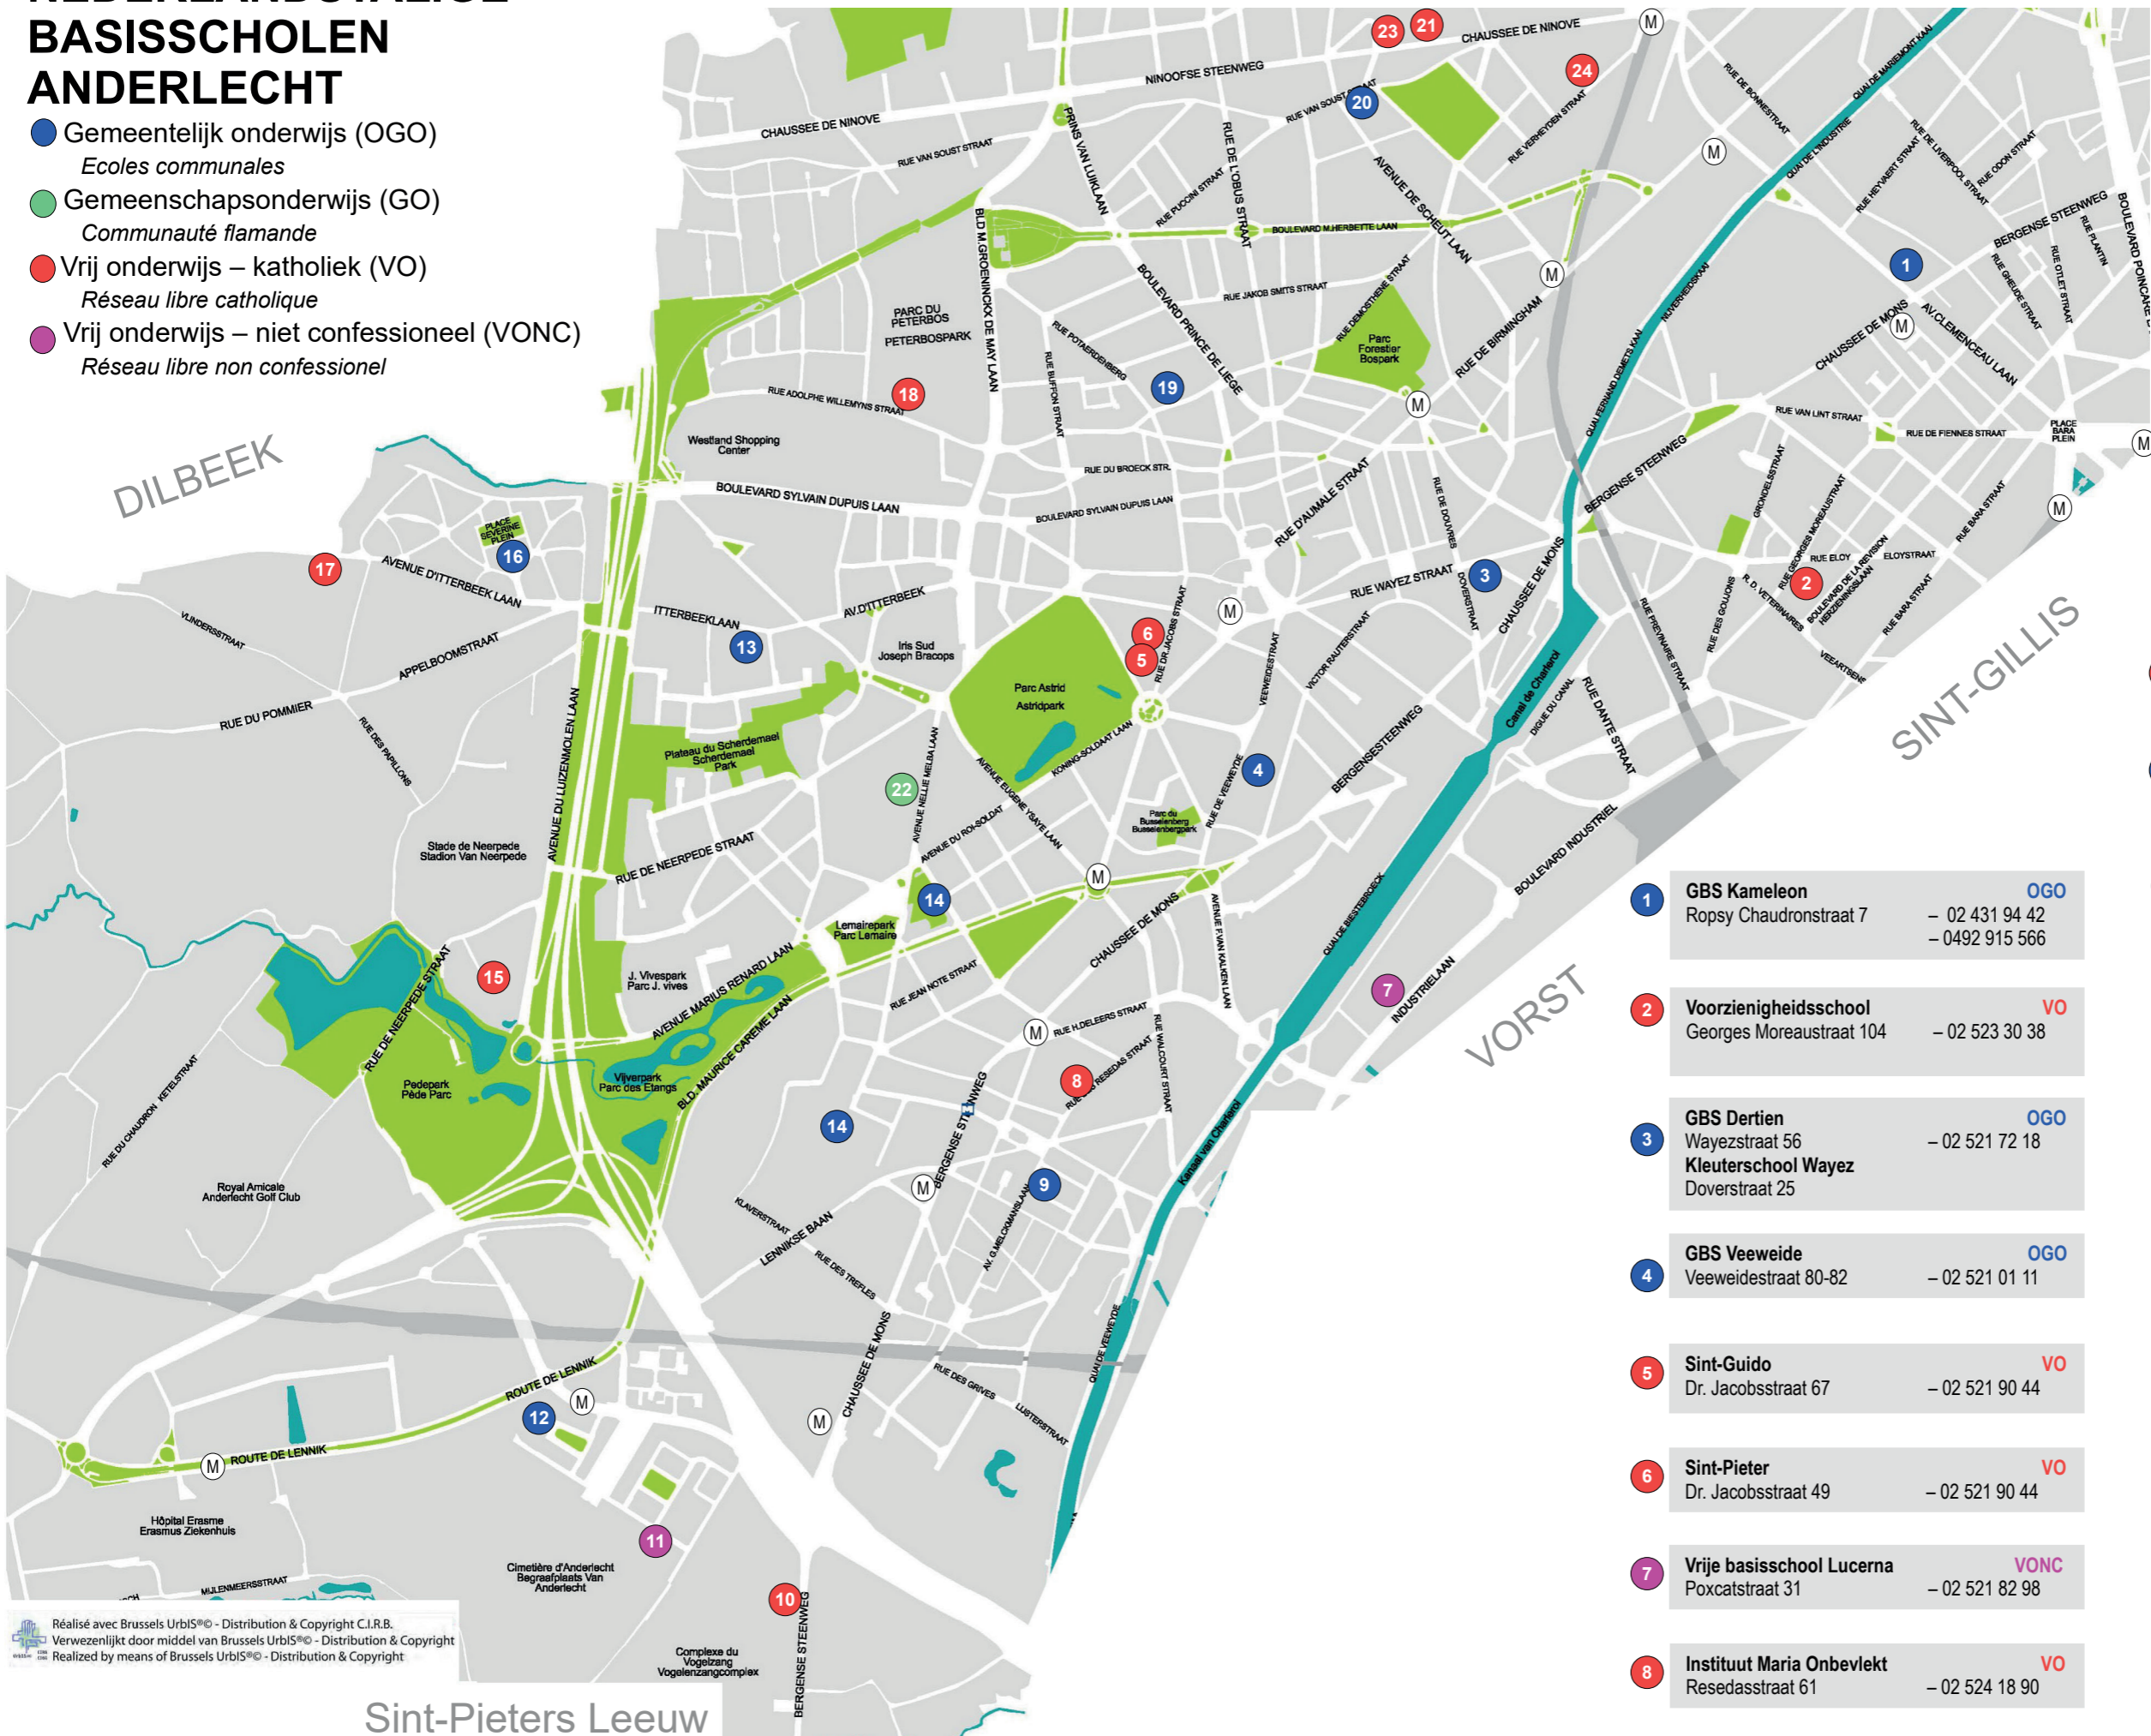

NEDERLANDSTALIGE BASISSCHOLEN ANDERLECHT

- Gemeentelijk onderwijs (OGO)
Ecoles communales
- Gemeenschapsonderwijs (GO)
Communauté flamande
- Vrij onderwijs – katholiek (VO)
Réseau libre catholique
- Vrij onderwijs – niet confessioneel (VONC)
Réseau libre non confessionnel