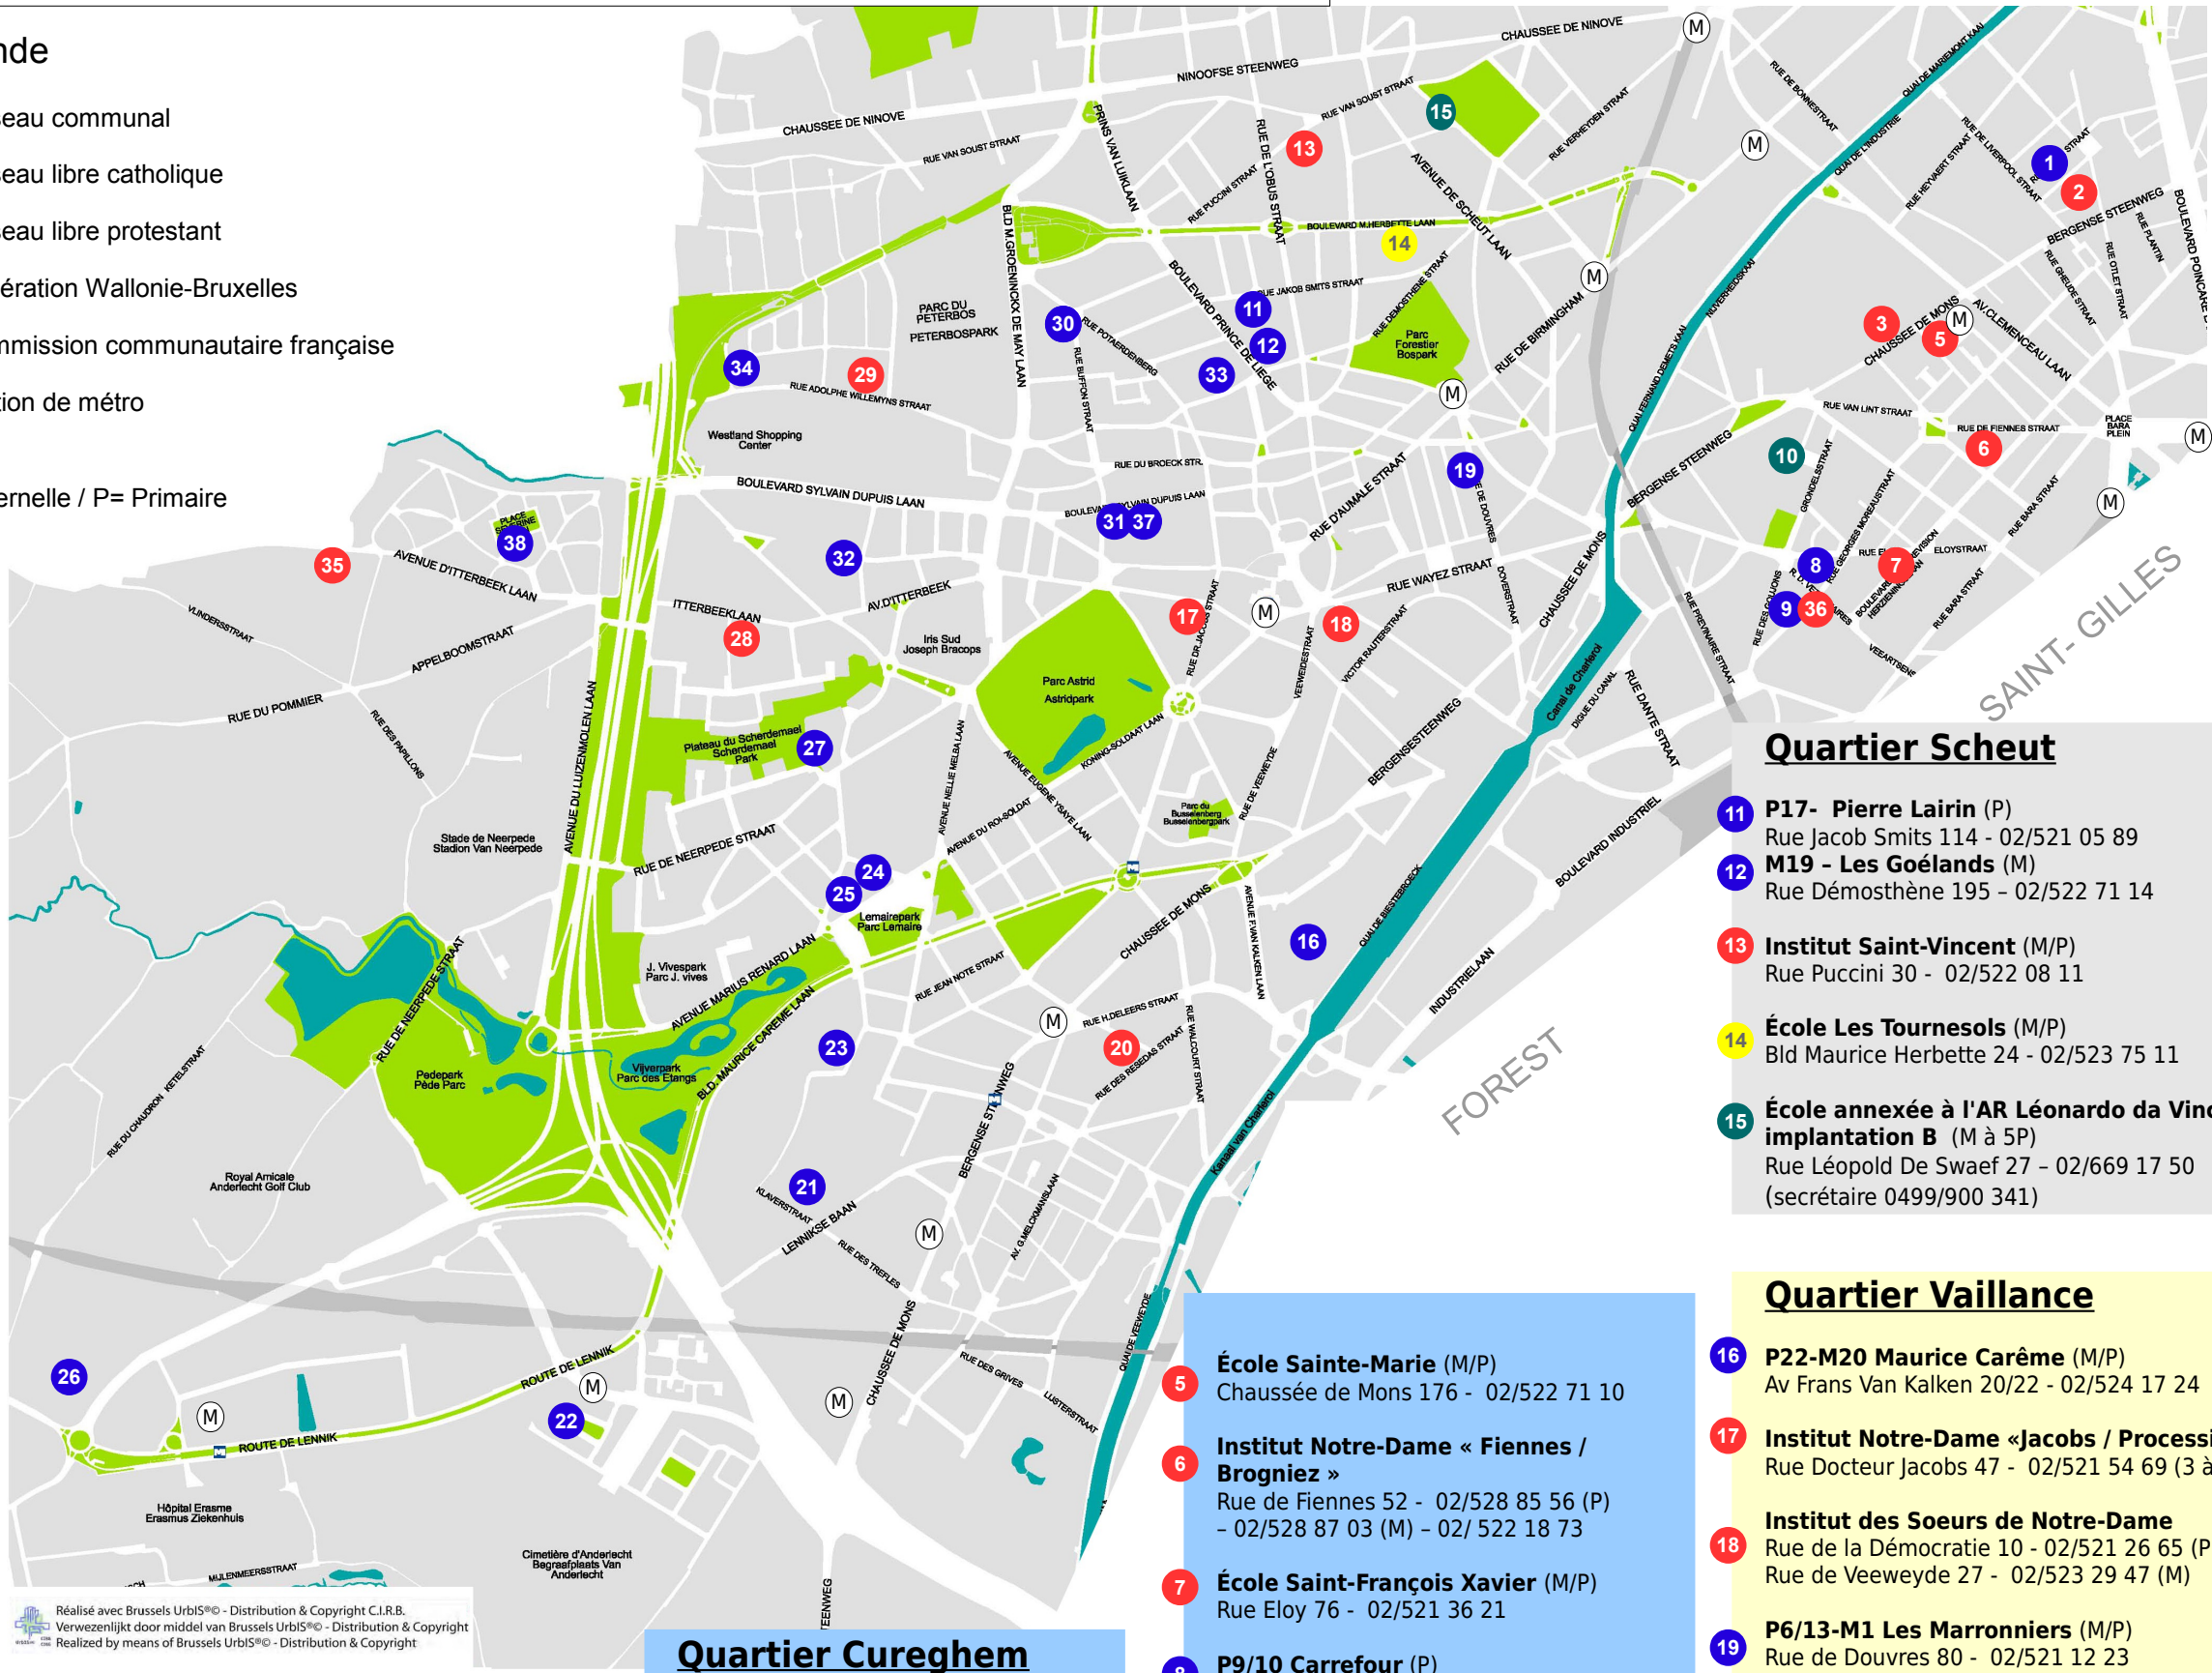

Écoles maternelles et primaires situées sur la commune d'Anderlecht

Légende

- Réseau communal
- Réseau libre catholique
- Réseau libre protestant
- Fédération Wallonie-Bruxelles
- Commission communautaire française
- M Station de métro

M= Maternelle / P= Primaire

Quartier Cureghem

- 1 **P8-M5 Les Tourterelles (M/P)**
  P: rue Odon 22 - 02/ 521 91 44
  M: rue Abbé Cuyllits, 27
- 2 **École Saint-Pierre (M/P)**
  Rue Abbé Cuyllits 30 - 02/522 17 94
- 3 **Chaussée de Mons 219 - 02/522 11 82**

- 5 **École Sainte-Marie (M/P)**
  Chaussée de Mons 176 - 02/522 71 10
- 6 **Institut Notre-Dame « Fiennes / Brogniez »**
  Rue de Fiennes 52 - 02/528 85 56 (P)
  - 02/528 87 03 (M) - 02/ 522 18 73
- 7 **École Saint-François Xavier (M/P)**
  Rue Eloy 76 - 02/521 36 21
- 8 **P9/10 Carrefour (P)**
  Rue Eloy 114 - 02/521 72 20
- 9 **M6 Les Petits Goujons (M)**
  Rue des Goujons 88 - 02/521 91 73
- 10 **École annexée à l'AR Léonardo da Vinci implantation A (M à 4P)**
  Rue des Goujons 15 - 02/669 17 40
  (secrétaire 0498 702 646)

Quartier Scheut

- 11 **P17- Pierre Lairin (P)**
  Rue Jacob Smits 114 - 02/521 05 89
- 12 **M19 - Les Goélands (M)**
  Rue Démosthène 195 - 02/522 71 14
- 13 **Institut Saint-Vincent (M/P)**
  Rue Puccini 30 - 02/522 08 11
- 14 **École Les Tournesols (M/P)**
  Bld Maurice Herbette 24 - 02/523 75 11
- 15 **École annexée à l'AR Léonardo da Vinci implantation B (M à 5P)**
  Rue Léopold De Swaef 27 - 02/669 17 50
  (secrétaire 0499/900 341)

Quartier Vaillance

- 16 **P22-M20 Maurice Carême (M/P)**
  Av Frans Van Kalken 20/22 - 02/524 17 24
- 17 **Institut Notre-Dame «Jacobs / Procession »**
  Rue Docteur Jacobs 47 - 02/521 54 69 (3 à 6P)
- 18 **Institut des Soeurs de Notre-Dame**
  Rue de la Démocratie 10 - 02/521 26 65 (P)
  Rue de Veeweyde 27 - 02/523 29 47 (M)
- 19 **P6/13-M1 Les Marronniers (M/P)**
  Rue de Douvres 80 - 02/521 12 23

Quartier La Roue

- 20 **Institut Marie Immaculée (M/P)**
  Rue des Résédas - 02/520 29 33

Quartier La Roue (suite)

- 21 **P21-M7 La Roue (M à 4P)**
  Rue des Trèfles 77 (provisoire)
  02/521 20 26
- 22 **P19-M21 Les Asters (M/P)**
  Clos des Asters 6 - 02/522 53 80
- 23 **P23 Les Trèfles (P)**
  Rue Delwaert 40 - 02/527 05 97
  0473/269 000
  M23 Les petits Trèfles (M)
  Rue Daniel Van Damme 8 : 0494/577 934

Quartier Parc

- 24 **P18 Les Étangs (P)**
  Rue Pierre Longin 1/3 - 02/523 58 45
- 25 **M3 Les Rainettes (M)**
  Avenue Romain Rolland 70 - 02/522 94 59
- 27 **P14 Scherdemael (M/P)**
  Avenue Camille Vaneukem 31 - 02/522 71 15
  M22 le Petit Scherdemael
  Avenue de la Libre Académie 1
  - 02/521 18 92
- 28 **Institut Notre-Dame «Agaves» (M/P)**
  Drève des Agaves 2 - 02/522 21 90

Quartier Peterbos

- 29 **Institut Notre-Dame «Willemijns» (M/P)**
  Rue A. Willemijns 231 - 02/522 95 90
- 30 **P1-M8 Clair Soleil**
  Rue Potaerdenberg 170 - 02/522 87 97 (P)
  Bld Maria Groeninckx de May 55 (M)
- 31 **P12-M12 Le Tilleul (M/P)**
  Rue Alphonse Demunter 23 - 02/523 81 78
- 32 **P16- M15 Les Peupliers (M/P)**
  Rue des Fruits 73- 02/523 76 61 (P)
  Square Camille Paulsen 15 (M)
- 33 **M16 Les Pinsons (M)**
  Rue Démosthène 231 - 02/522 43 72
- 34 **P15-M9 Moortebek (M/P)**
  Rue Adolphe Willemijns 337 - 02/522 24 75

Quartier Neerpede

- 35 **École Raymond Van Belle (M/P)**
  Avenue d'Itterbeek 498 - 02/527 10 86
- 26 **P24 M24 Les pommiers (M à 3P)**
  Allée des coquelicots 7 (0490/523 708)

Ecoles spécialisées

- 36 **École l'Étincelle (P- type 1 et 8)**
  Rue des Vétérinaires 15/17 - 02/520 70 91
- 37 **Les Sureaux (P- type 8)**
  Bld Sylvain Dupuis 112 - 02/523 68 01
- 38 **Les Acacias (M/P - type 1 et 2)**
  Place Séverine 1 - 02/527 17 32