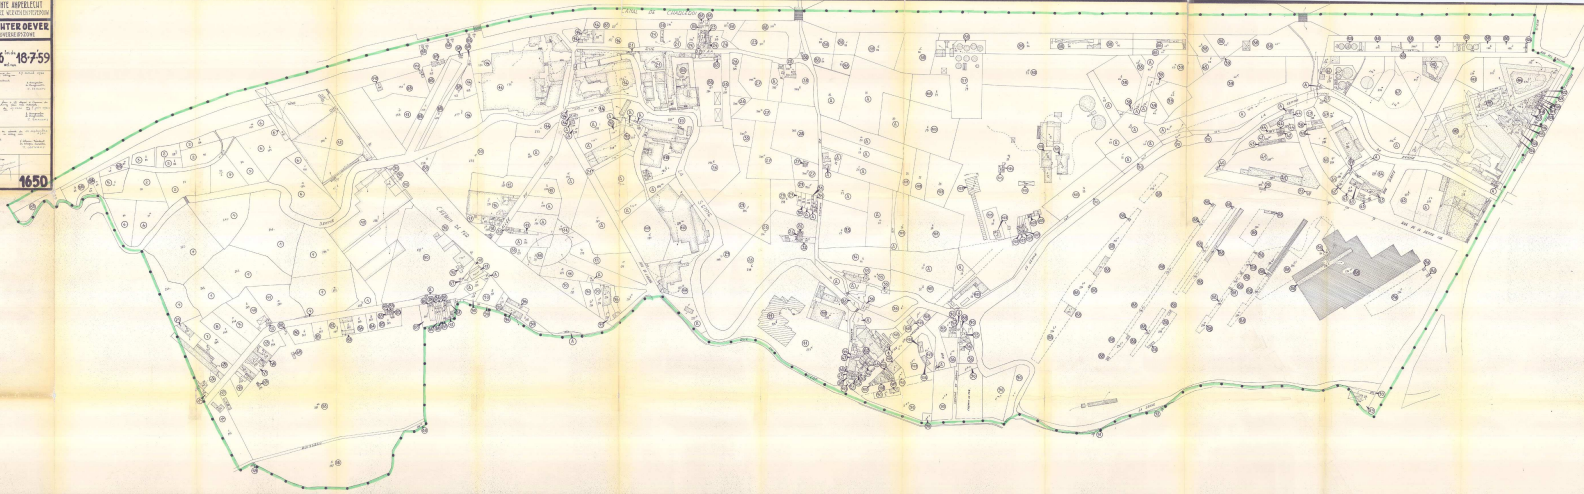

DOMEIN FANPERESTUUT (ZONING) AAFBELEID
 RIVE RECHTSE RECHTERDEVER
 1650
 16759
 1650

TABELLA DES CORREZIONI: RZ ZONE
 LISTA DEI MUTAMENTI DEL 2014

NUMERO	DESCRIZIONE	VALORE	NOTE
1
2
3
4
5
6
7
8
9
10
11
12
13
14
15
16
17
18
19
20
21
22
23
24
25
26
27
28
29
30
31
32
33
34
35
36
37
38
39
40
41
42
43
44
45
46
47
48
49
50
51
52
53
54
55
56
57
58
59
60
61
62
63
64
65
66
67
68
69
70
71
72
73
74
75
76
77
78
79
80
81
82
83
84
85
86
87
88
89
90
91
92
93
94
95
96
97
98
99
100