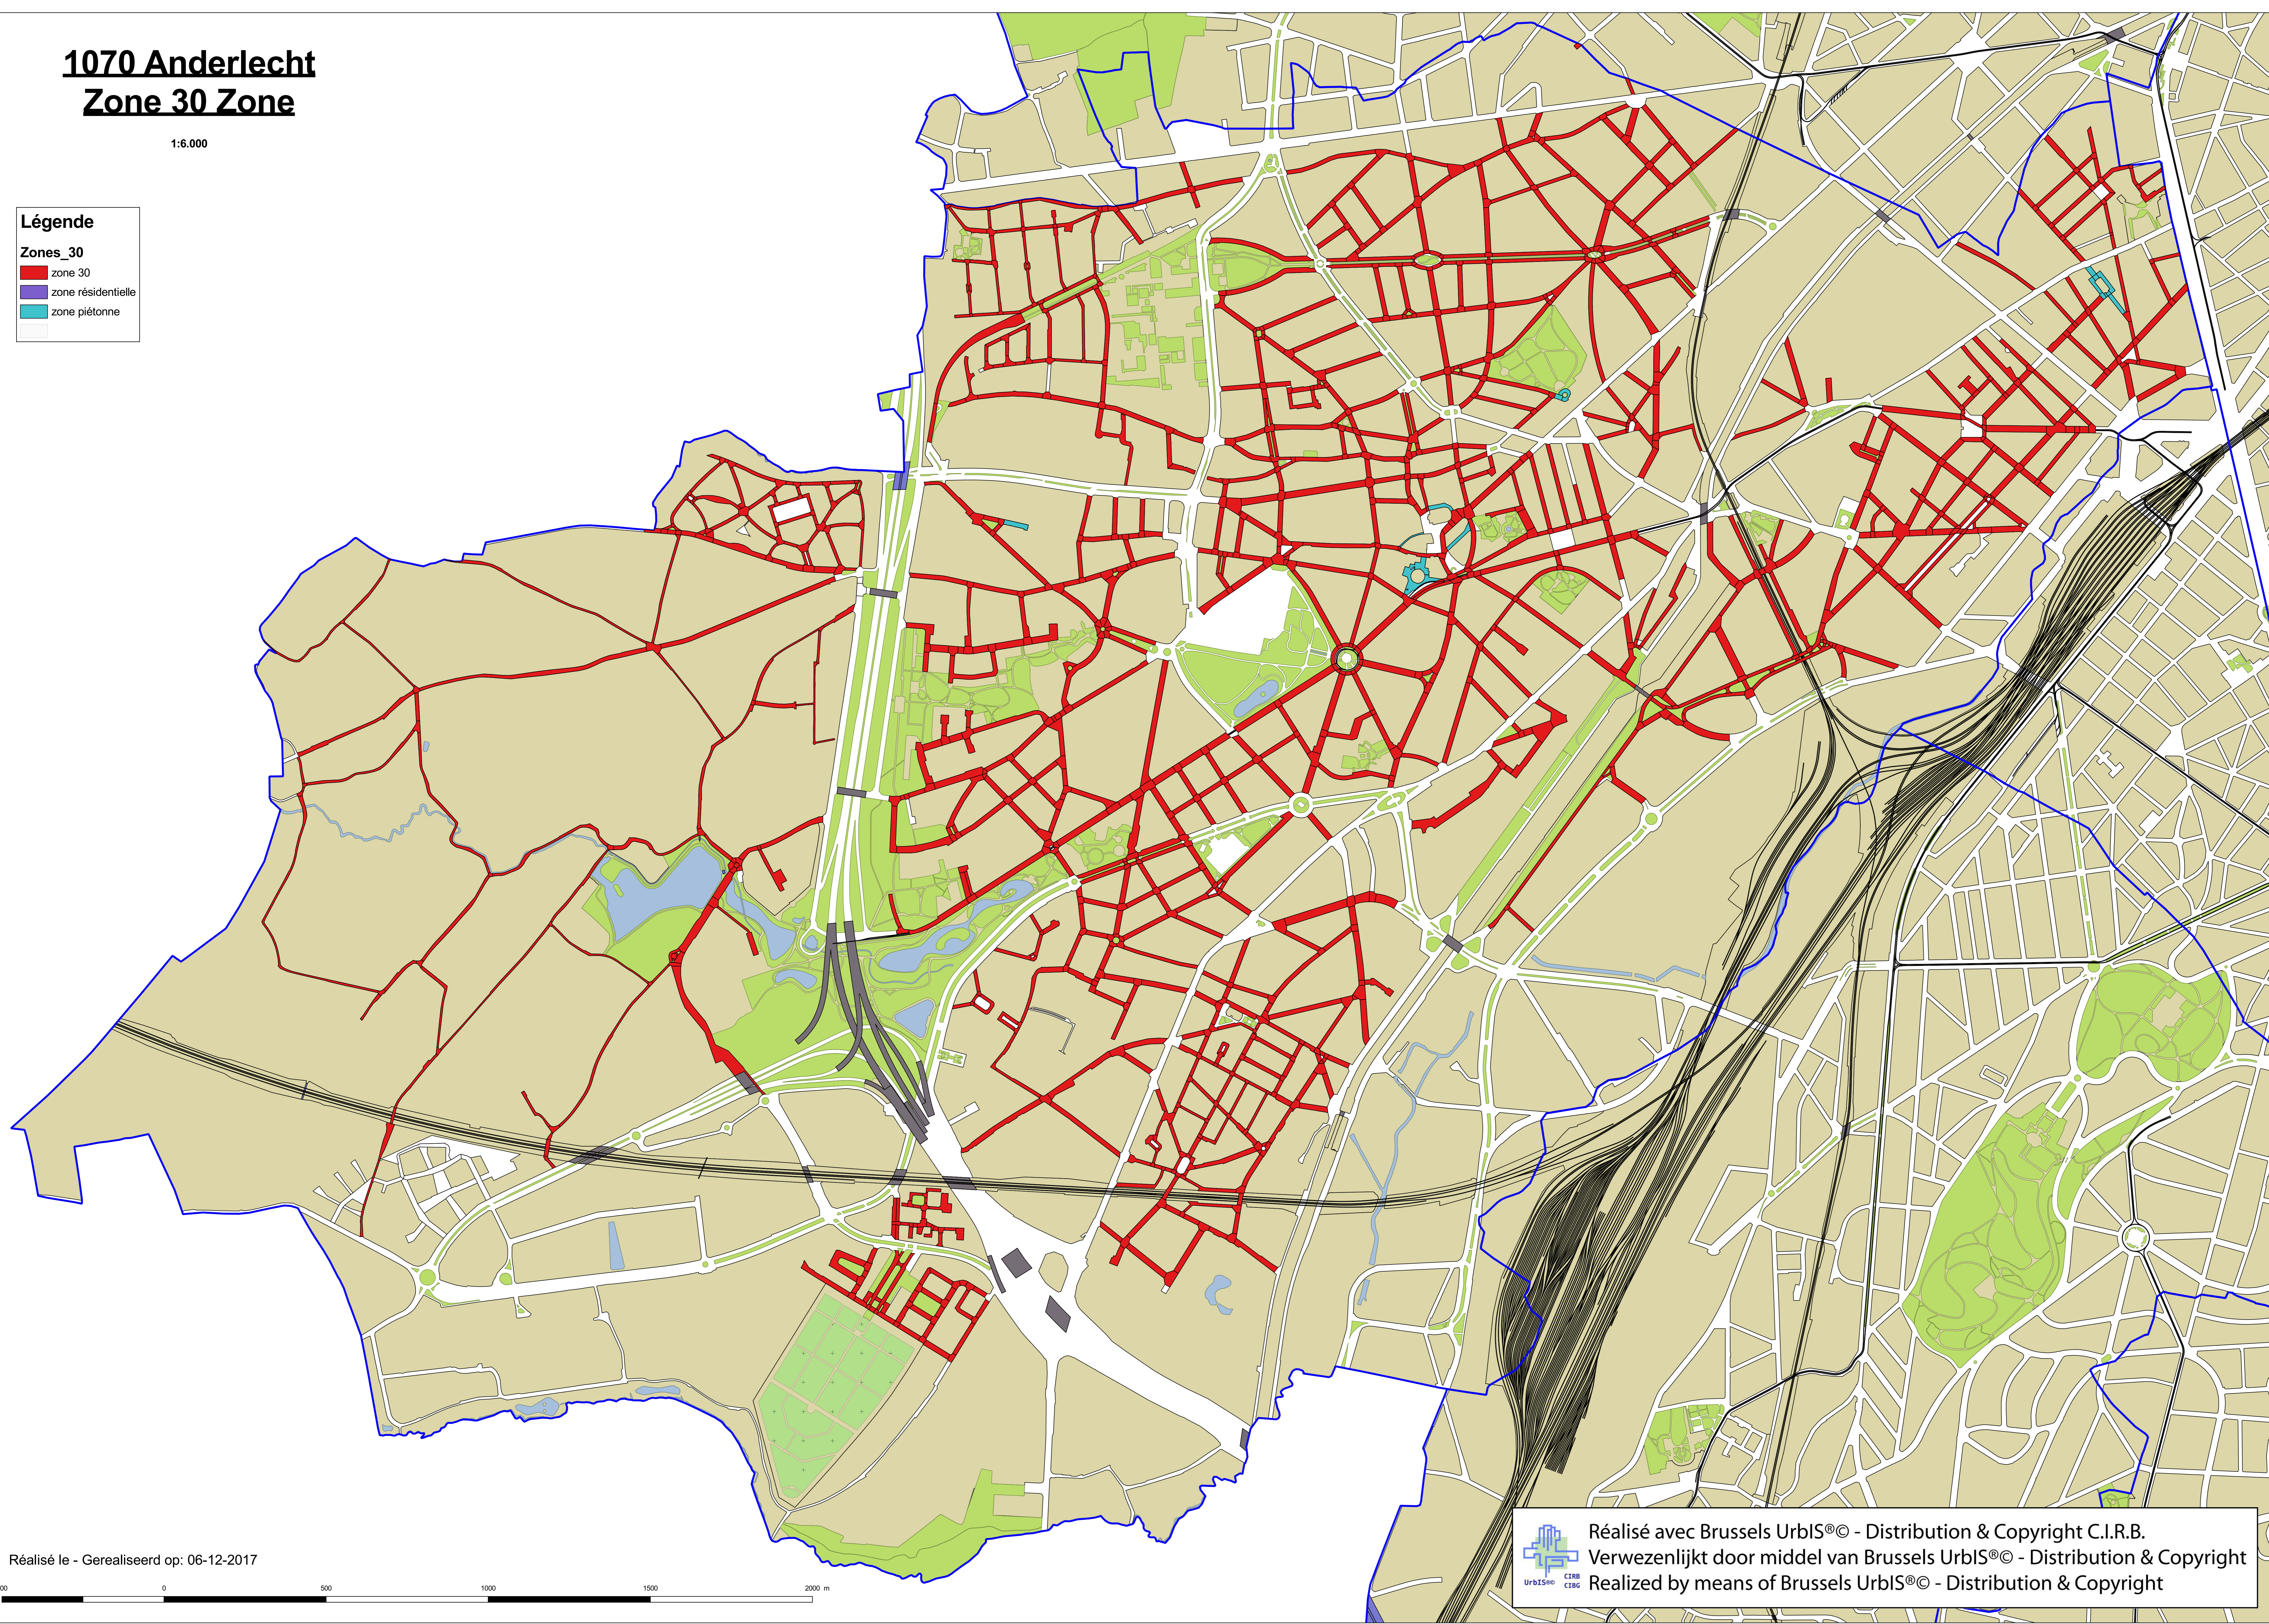

# 1070 Anderlecht

## Zone 30 Zone

1:6.000

**Légende**

Zones\_30

- zone 30
- zone résidentielle
- zone piétonne

Réalisé le - Gerealiseerd op: 06-12-2017

Réalisé avec Brussels UrbIS® - Distribution & Copyright C.I.R.B.  
Verwezenlijkt door middel van Brussels UrbIS® - Distribution & Copyright  
Realized by means of Brussels UrbIS® - Distribution & Copyright